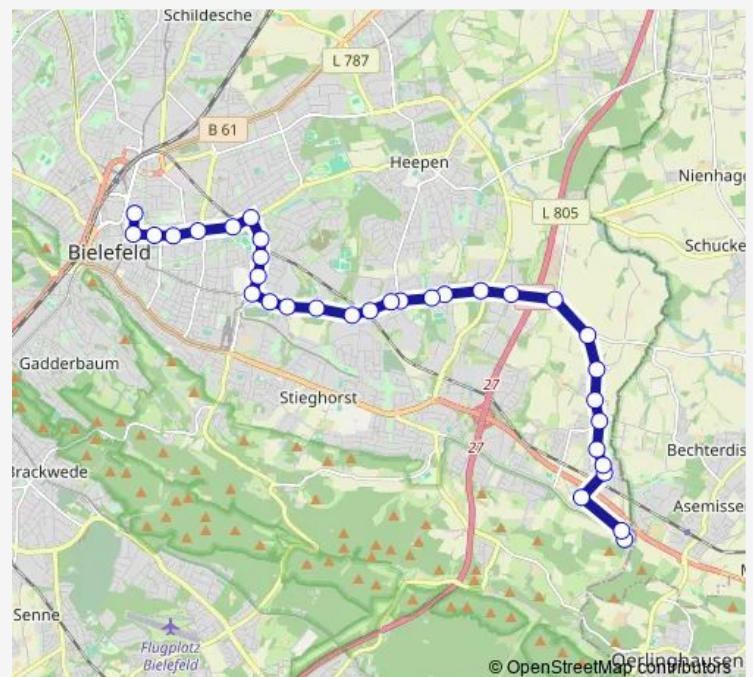

Bi-Oldentrup, Am Niedermeyers F

Bi-Oldentrup, Obermeier

Bi-Oldentrup, Lüneburger Str

Bi-Oldentrup, Am Recksiek

Oldentrup, Mitte

Bi-Oldentrup, Bahnhof

Bi-Oldentrup, Mühle

Bielefeld, Am Wiehagen

Bi-Sieker, Großmarkt

Route schedule

Bi-Ubbedissen, Rollkrugsiedlg — Bielefeld, Kesselbrink

Monday 06:47

Tuesday 06:47

Wednesday 06:47

Thursday 06:47

Friday 06:47

Saturday —

Sunday —

Route info

Direction: Bi-Ubbedissen, Rollkrugsiedlg

Stops: 33

Trip Duration: 0 hour 35 min

Bielefeld, Technologiezentrum

Bielefeld, Otto-Brenner-Straße

Bielefeld, Dompfaffweg

Bielefeld, Angelstraße

Bielefeld, Kleine Howe

Bielefeld, Spindelstraße

Bielefeld, Ravensberger Straße

Bielefeld, Carl-Severing-Schulen

Bielefeld, Ravensberger Park

Bielefeld, Volkshochschule