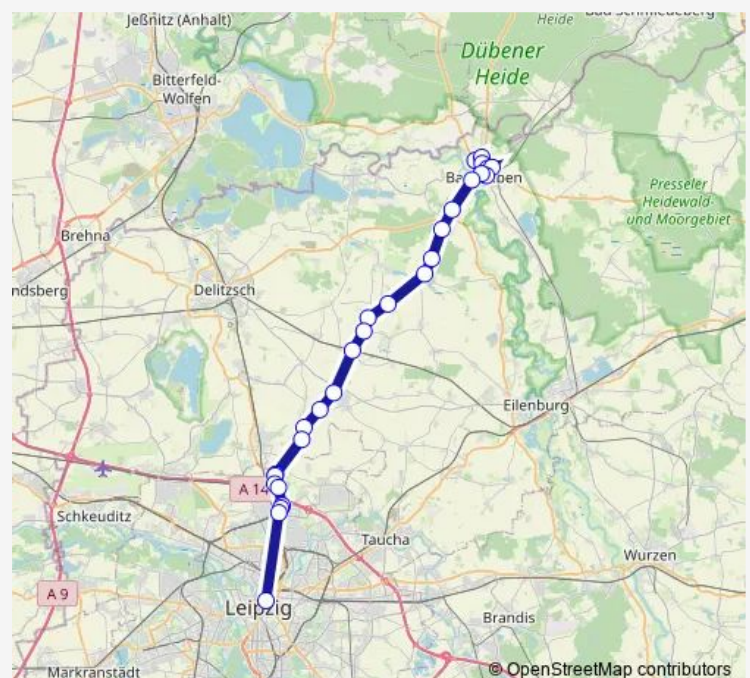

Wellaune (Bad Düben), Siedlung

Wellaune (Bad Düben)

### Route schedule

Leipzig, Hauptbahnhof/Ostseite — Bad Düben (Mulde), Heide Spa

Monday 05:10-21:20

Tuesday 05:10-21:20

Wednesday 05:10-21:20

Thursday 05:10-21:20

Friday 05:10-21:20

Saturday 05:20-21:20

### Route info

Direction: Leipzig, Hauptbahnhof/Ostseite

Stops: 29

Trip Duration: 1 hour 5 min

Bad Düben (Mulde), Profiroll

Bad Düben (Mulde), Lutherstr.

Bad Düben (Mulde), Paradeplatz

Bad Düben (Mulde), Postweg