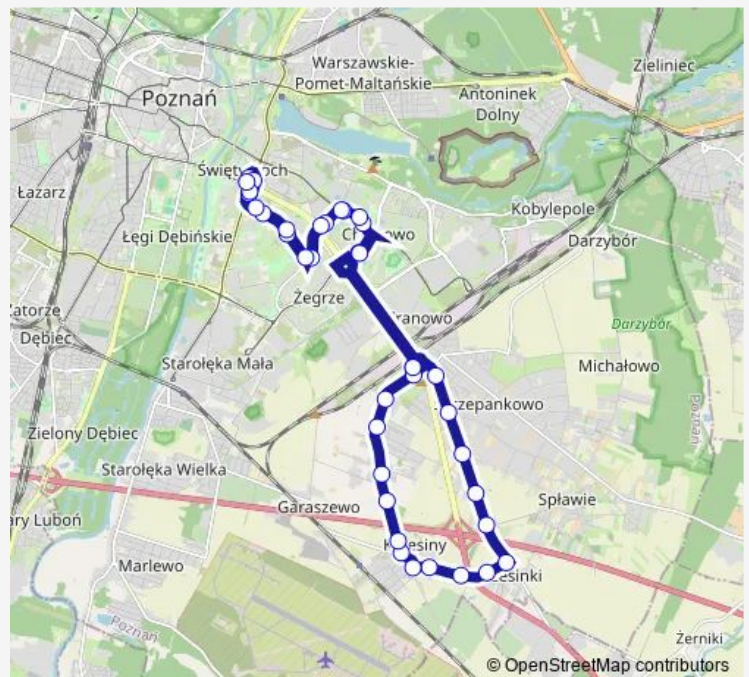

Torowa Wiadukt

Łopawska

Rodawska

Spławska

Ostrowska

Chrzanowska

Tarnowska

Siewierska

Krzesiny Wiadukt

Krzesiny Szkoła

Krzesiny

Route schedule

Rondo Rataje — Rondo Rataje

Monday 17:01-22:37

Tuesday 17:01-22:37

Wednesday 17:01-22:37

Thursday 17:01-22:37

Friday 17:01-22:37

Saturday 18:59-23:05

Sunday 15:58-23:05

Route info

Direction: Rondo Rataje

Stops: 38

Trip Duration: 1 hour 0 min

196 — Rondo Rataje - Rondo Rataje

Jarosławska

Rymanowska

Pokrzywno

Strzyżowska

Sanocka

Urszulanek

Torowa Wiadukt