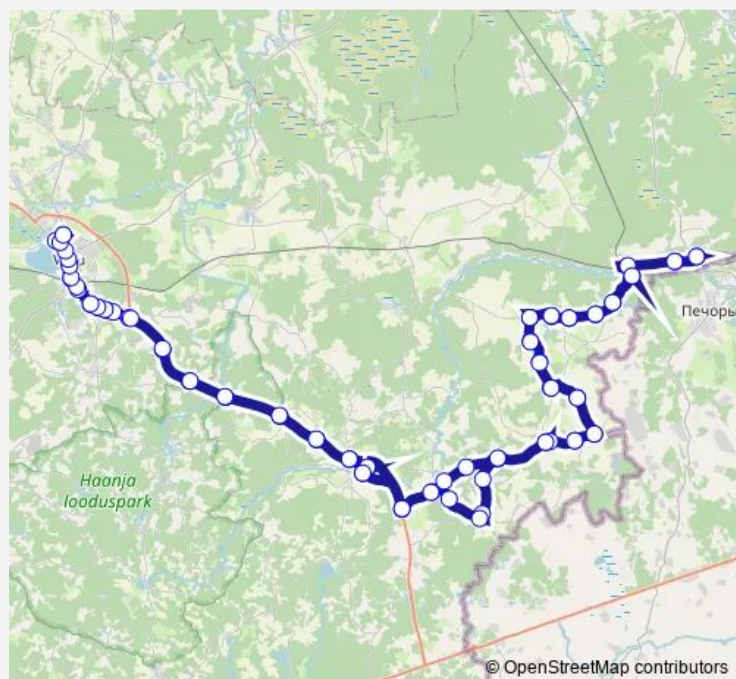

### Route schedule

Võru bussijaam — Võru bussijaam

Monday	—
Tuesday	—
Wednesday	—
Thursday	—
Friday	—
Saturday	11:15
Sunday	11:15

### Route info

Direction: Võru bussijaam

Stops: 81

Trip Duration: 3 hour 9 min

© OpenStreetMap contributors

Kalatsova

Meremäe

Serga teerist