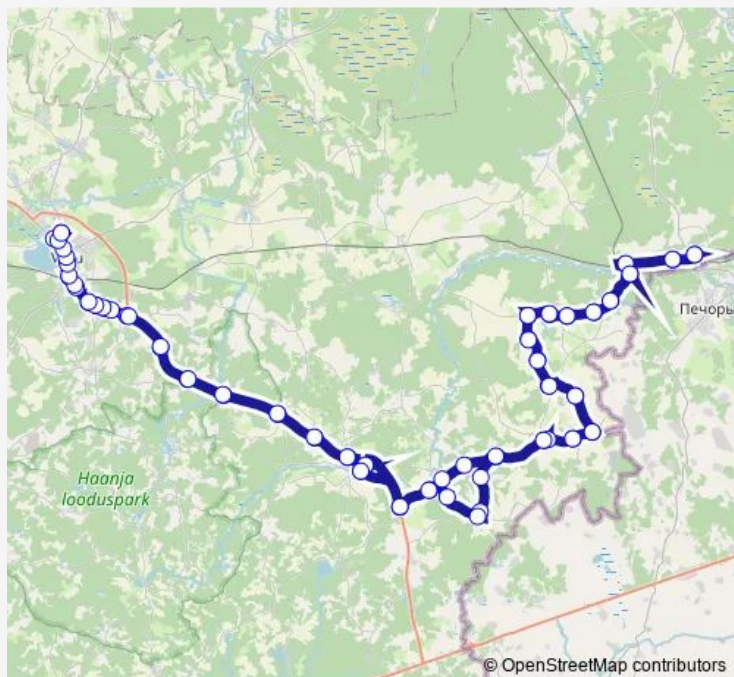

Plessi

Route schedule

Võru bussijaam — Võru bussijaam

Monday	—
Tuesday	—
Wednesday	—
Thursday	—
Friday	—
Saturday	11:15
Sunday	11:15

Route info

Direction: Võru bussijaam

Stops: 81

Trip Duration: 3 hour 9 min