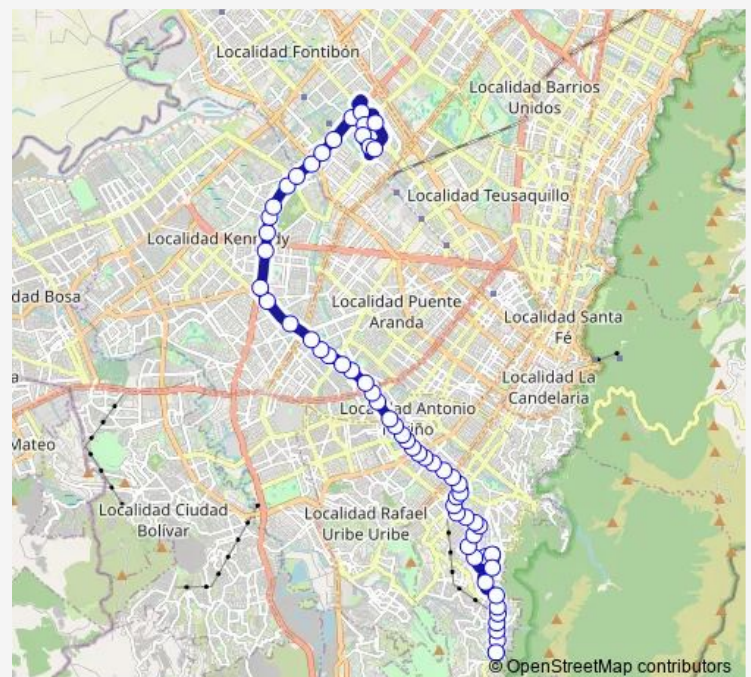

### Route schedule

KR 15 Este - CL 48 Sur Gaviotas — KR 15 Este - CL 48 Sur Gaviotas

Monday	03:00-21:00
Tuesday	03:00-21:00
Wednesday	03:00-21:00
Thursday	03:00-21:00
Friday	03:00-21:00
Saturday	03:30-21:00
Sunday	—

### Route info

Direction: KR 15 Este - CL 48 Sur Gaviotas

Stops: 60

Trip Duration: 3 hour 5 min

K803 — Terminal Salitre

AV. 1 de Mayo - KR 7b

AV. 1 de Mayo - KR 9a

AV. 1 de Mayo - KR 10b

AV. 1 de Mayo - KR 12

AV. 1 de Mayo - KR 14

AV. 1 de Mayo - AV. Caracas

AV. 1 de Mayo - KR 17

AV. 1 De Mayo - KR 20 Bis

AV. 1 de Mayo - KR 24b

AV. 1 de Mayo - KR 24b

AV. 1 De Mayo - KR 26