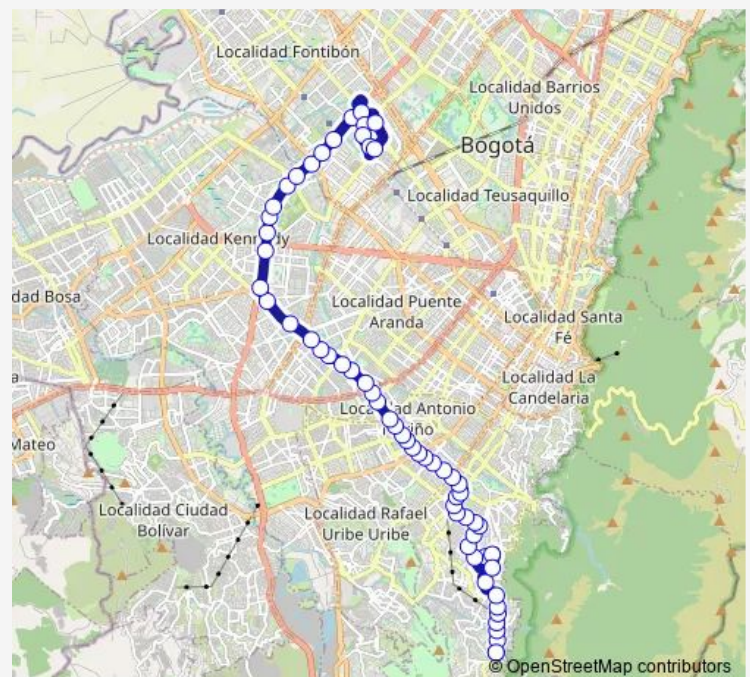

TV 3 - CL 27 Sur

KR 6 - CL 24 Sur

KR 6 - CL 21A Sur

Route schedule

KR 15 Este - CL 48 Sur Gaviotas — AV. Esperanza - KR 69D

Monday —

Tuesday —

Wednesday —

Thursday —

Friday —

Saturday —

Sunday 04:30-20:30

Route info

Direction: KR 15 Este - CL 48 Sur Gaviotas

Stops: 61

Trip Duration: 1 hour 9 min

K803 — Terminal Salitre

AV. 1 de Mayo - KR 7B

AV. 1 de Mayo - KR 9A

AV. 1 de Mayo - KR 10B

AV. 1 de Mayo - KR 12

AV. 1 de Mayo - KR 14

AV. 1 de Mayo - AV. Caracas

AV. 1 de Mayo - KR 17

AV. 1 De Mayo - KR 20 Bis

AV. 1 De Mayo - KR 22

AV. 1 de Mayo - KR 24B

AV. 1 De Mayo - KR 26

AV. 1 de Mayo - KR 27

AV. 1 de Mayo - KR 31

AV. 1 de Mayo - KR 34

AV. 1 de Mayo - KR 35A