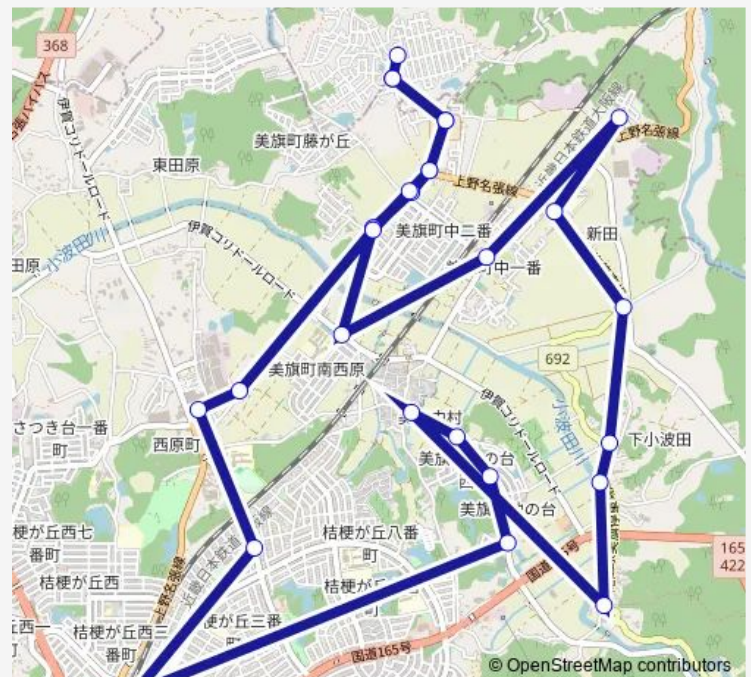

きじが台地区市民センター

グリーンハイツ西

美波多神社口

Route schedule

桔梗が丘駅前 — 桔梗が丘駅前

Monday 09:00-16:10

Tuesday 09:00-16:10

Wednesday 09:00-16:10

Thursday 09:00-16:10

Friday 09:00-16:10

Saturday —

Sunday —

Route info

Direction: 桔梗が丘駅前

Stops: 28

Trip Duration: 0 hour 58 min

■ はたっこ号東ルート

BusMaps

新田西

美旗郵便局前

エクセル入口

西原町延命地藏

オークワ西原店前

木野整形外科前