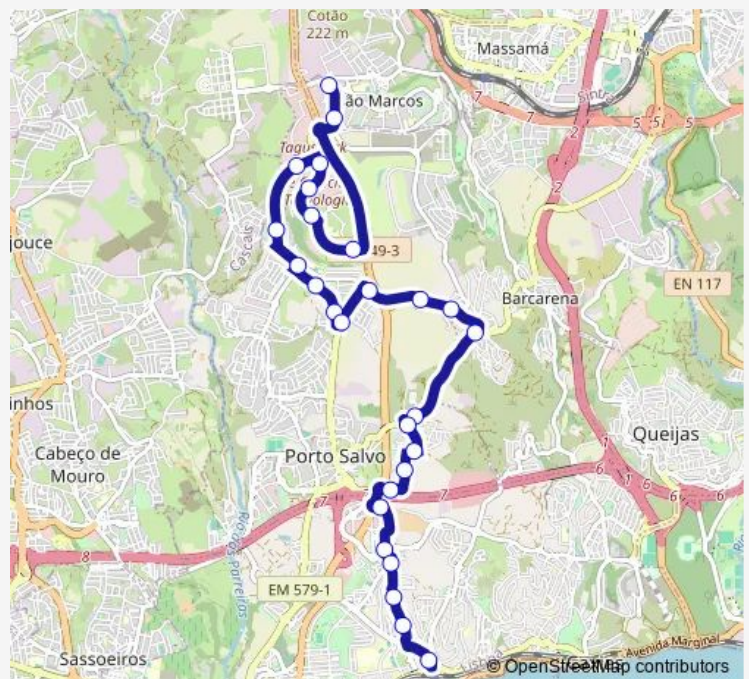

Bus 1531 Paço De Arcos (Estação Norte) - São Marcos (Rotunda)

[Go to website](#)

Direction

Paço De Arcos (Estação Norte) — São Marcos (Rotunda)

28 stops

[Open route schedule](#)

- Paço De Arcos (Estação Norte)
- Estr Paço Arcos (Cc)
- Estr Paço Arcos (Veolia)
- Estr Paço Arcos (Supermercado)
- Estr Paço Arcos (Serviços CM Oeiras)
- Porto Salvo (Qta Fonte)
- R Actor Pinheiro 27
- R 25 Abril 6
- R 25 Abril (X) R Carlos Paião
- R 25 Abril 58
- Vila Fria 85 (Largo)
- Leceia (Mercado)
- Estr Leceia (Fte X) Caminho Serra
- Estr Leceia Viv Terranova
- Estr Leceia (X) Estr Leião
- Leião (X) Talaíde (Posto Combust)
- Estr Talaíde (Igreja)
- Estr Talaide 68
- R Fern Sabido (X) Av Doming Vandelli
- R Dr Prof José Pinto Peixoto 8
- R Pf J Pinto Peix (X) R Pf Romú Car

Route schedule

Paço De Arcos (Estação Norte) — São Marcos (Rotunda)

Monday	19:40-20:45
Tuesday	19:40-20:45
Wednesday	19:40-20:45
Thursday	19:40-20:45
Friday	19:40-20:45
Saturday	—
Sunday	—

Route info

Direction: Paço De Arcos (Estação Norte)

Stops: 28

Trip Duration: 0 hour 26 min

1531 — Paço De Arcos (Estação Norte) - São Marcos (Rotunda) **BusMaps**

Av Eng Valente Oliv(x)Av Dr M Soares

Taguspark (Bcp)

Av Prof Dr Cavaco Silva (Seg Social)

Av Prof Dr Cavaco Silva (Ist)

Taguspark (Rotunda Sef)

Av Brasil (Esc Primária)

São Marcos (Rotunda)

Direction

São Marcos (Rotunda) — Paço De Arcos (Estação Norte)

27 stops

[Open route schedule](#)

São Marcos (Rotunda)