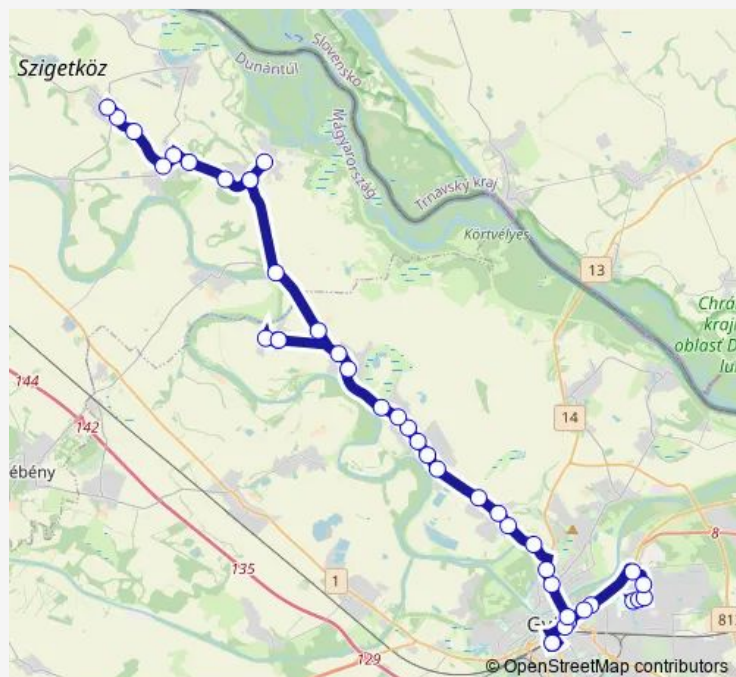

Győrújfalú, Kossuth utca

Győrzámoly, Iskola utca

Győrzámoly, tűzoltószertár

Route schedule

Győr, Audi-gyár, 4-es porta — Darnózseli, autóbusz-forduló

Monday 06:10-22:20

Tuesday 06:10-22:20

Wednesday 06:10-22:20

Thursday 06:10-22:20

Friday 06:10-22:20

Saturday 06:10

Sunday 06:10

Route info

Direction: Győr, Audi-gyár, 4-es porta

Stops: 41

Trip Duration: 1 hour 18 min

7098 — Győr - Dunaszeg - Darnózseli - Mosonmagyaróvár

Győrzámoly, Széchenyi út

Győrzámoly, Akác út

Győrladamér, autóbusz-váróterem

Győrladamér, Petőfi út

Dunaszeg, autóbusz-váróterem

Dunaszeg, felső

Dunaszentpál, Szabadság út