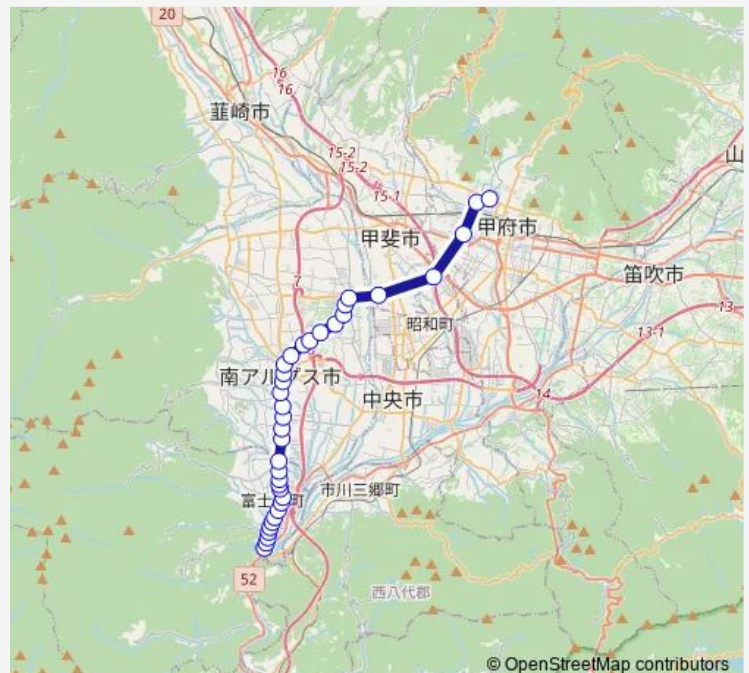

### Route schedule

鰺沢営業所 — 一高前

Monday 06:20-06:50

Tuesday 06:20-06:50

Wednesday 06:20-06:50

Thursday 06:20-06:50

Friday 06:20-06:50

Saturday —

### Route info

Direction: 鰺沢営業所

Stops: 36

Trip Duration: 0 hour 56 min

■ 45: 鰺沢営業所発 一高前方面行き — 鰺沢営業所発  
一高前方面行き(45: (通学ライナーバス) 鰺沢営業所 ~ ... **BusMaps**

小笠原下仲町

小笠原

小笠原橋