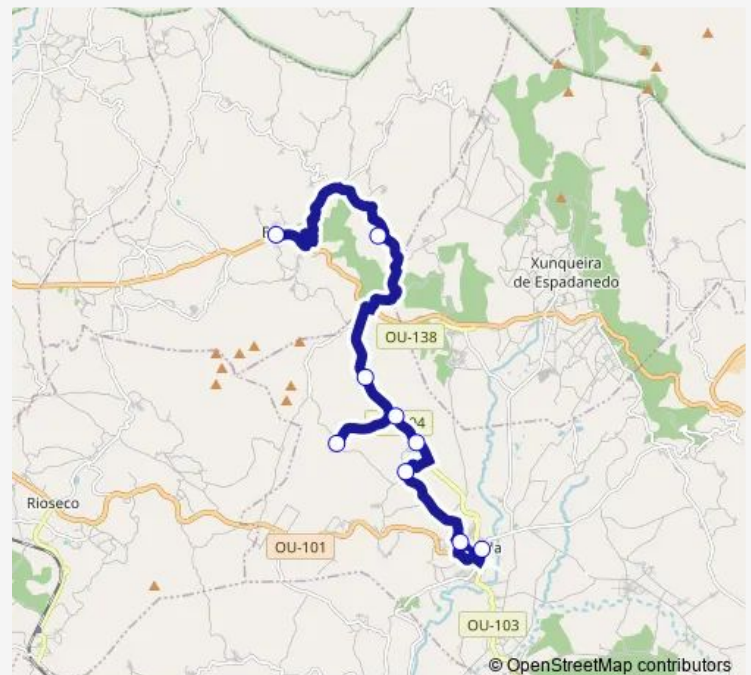

Zorelle

Cruce Vilarellos

Calvelo (núcleo)

Ceip de Maceda

Maceda (Centro)

Route schedule

Esgos (marquesiña) — Maceda (Centro)

Monday 08:54

Tuesday 08:54

Wednesday 08:54

Thursday 08:54

Friday 08:54

Saturday —

Sunday —

Route info

Direction: Esgos (marquesiña)

Stops: 9

Trip Duration: 0 hour 31 min

■ XG603034 — Maceda (centro)-Esgos (marquesiña)

Direction

Maceda (Centro) — Esgos (marquesiña)

9 stops

[Open route schedule](#)

Maceda (Centro)

Route schedule

Maceda (Centro) — Esgos (marquesiña)

Monday	15:30
Tuesday	15:30
Wednesday	15:30
Thursday	15:30
Friday	15:30
Saturday	—
Sunday	—

Route info

Direction: Maceda (Centro)

Stops: 9

Trip Duration: 0 hour 30 min