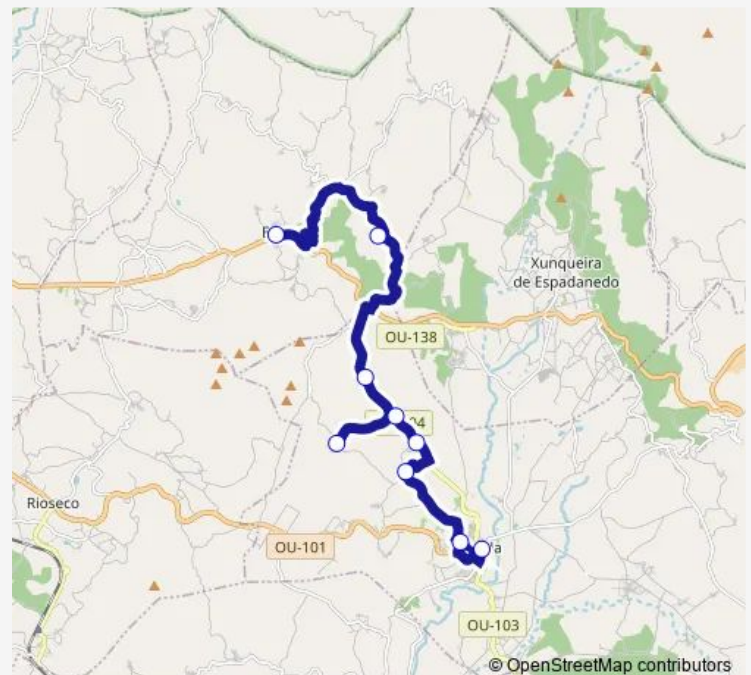

Zorelle

Cruce Vilarellos

Calvelo (núcleo)

Ceip de Maceda

Maceda (Centro)

**Route schedule**

Esgos (marquesiña) — Maceda (Centro)

Monday 08:54-09:00

Tuesday 08:54

Wednesday 08:54

Thursday 08:54

Friday 08:54

Saturday —

Sunday —

**Route info**

Direction: Esgos (marquesiña)

Stops: 9

Trip Duration: 0 hour 31 min

■ Xg603034 — Maceda (centro)-Esgos (marquesiña)

**Direction**

Maceda (Centro) — Esgos (marquesiña)

9 stops

[Open route schedule](#)

Maceda (Centro)

**Route schedule**

Maceda (Centro) — Esgos (marquesiña)

Monday	12:00-15:30
Tuesday	15:30
Wednesday	15:30
Thursday	15:30
Friday	15:30
Saturday	—
Sunday	—

**Route info**

Direction: Maceda (Centro)

Stops: 9

Trip Duration: 0 hour 30 min