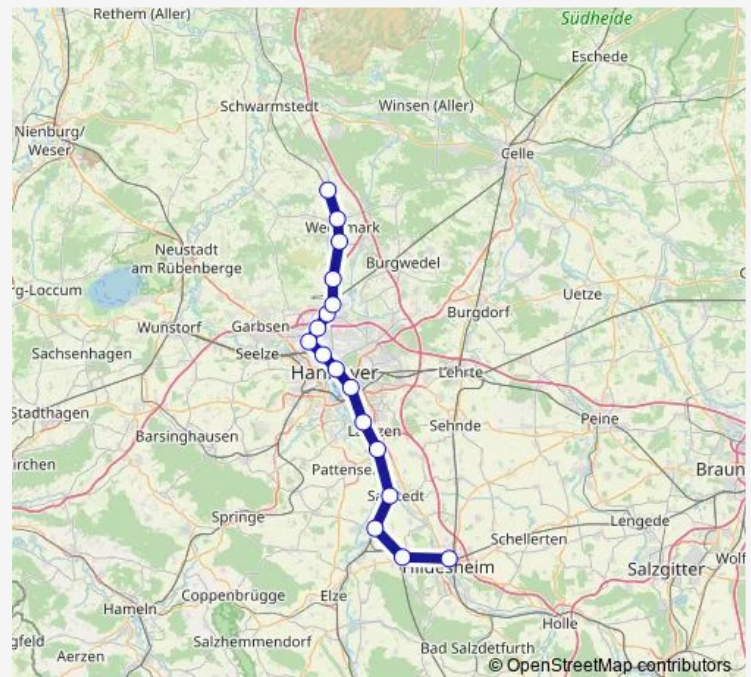

Metro S4

[Go to website](#)

Direction

Hildesheim Hbf — Bennemühlen

17 stops

[Open route schedule](#)

Hildesheim Hbf

Emmerke

Barnten

Sarstedt (Zug)

Rethen(Leine)

Hannover Messe/Laatzen

Hannover Bismarckstraße

Hannover Hbf

Hannover-Nordstadt

Hannover-Ledeburg

Hannover-Vinnhorst

Langenhagen(Han) Mitte

Langenhagen(Han) Pferdemarkt

Langenhagen(Han) Kaltenweide

Bissendorf(Wedemark)

Mellendorf

Bennemühlen

Route schedule

Hildesheim Hbf — Bennemühlen

Monday 05:10-01:10⁺¹

Tuesday 05:10-00:06⁺¹

Wednesday 05:10-00:06⁺¹

Thursday 05:10-00:30⁺¹

Friday 05:10-02:35⁺¹

Saturday 03:35-02:35⁺¹

Sunday 03:35-00:06⁺¹

Route info

Direction: Hildesheim Hbf

Stops: 17

Trip Duration: 1 hour 1 min

■ S4