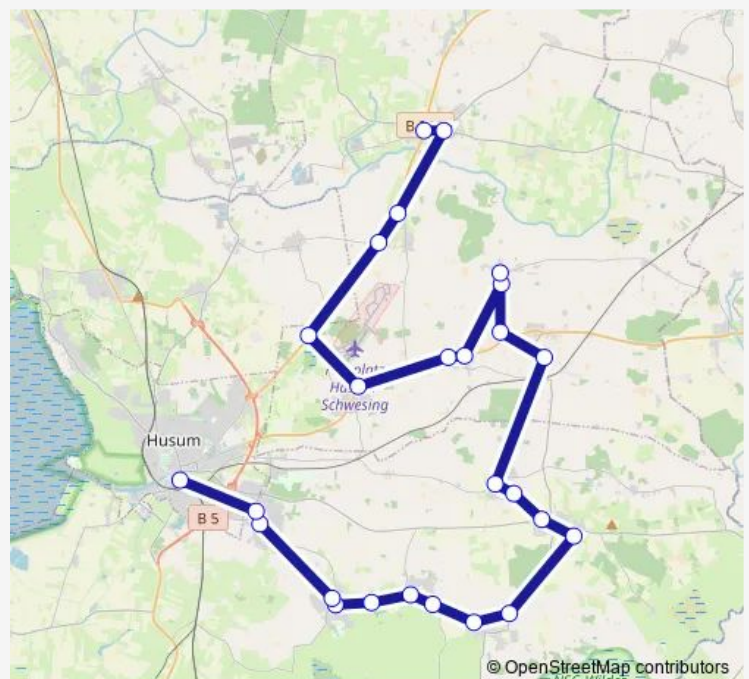

Wittbek, Gillhau, Mast 1u

Wittbek, Hauptstraße, Mast 1u

Oster-Ohrstedt, Bahnhofstraße, Mast 1u

Oster-Ohrstedt, Schule, Mast 1r

Ahrenviöl, Hauptstraße, Mast 1l

Ahrenviöl, Süd, Mast 1l

Wester-Ohrstedt, Ost, Mast 7o

Wester-Ohrstedt, West, Mast 1u

Schwesing, Ost, Mast 2r

### Route schedule

Husum, Zob, Mast 1 — Viöl, Burmeister, Mast 1o

Monday 09:00-19:00

Tuesday 09:00-19:00

Wednesday 09:00-19:00

Thursday 09:00-19:00

Friday 09:00-19:00

Saturday 09:00-19:00

### Route info

Direction: Husum, Zob, Mast 1

Stops: 26

Trip Duration: 0 hour 56 min

■ Ost1

BusMaps

Schwesing, Engelsburg, Mast 1l

Immenstedt, Bahnhof, Mast 2r