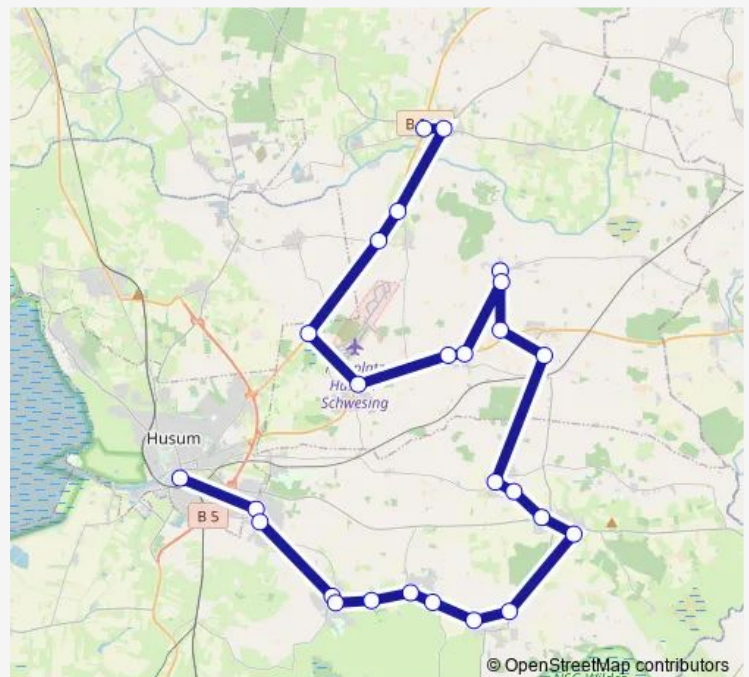

Oster-Ohrstedt, Schule, Mast 1r

Oster-Ohrstedt, Bahnhofstraße, Mast 1u

Wittbek, Hauptstraße, Mast 1u

Wittbek, Gillhau, Mast 1u

Ostenfeld, West, Mast 2o

Ostenfeld, Schule, Mast 1=6l

Winnert, Moorsiekweg, Mast 9rb

Winnert, West, Mast 1r

Oldersbek, Abzw. Kohlschau, Mast 1o

Oldersbek, Süd, Mast 2r

Rantrum, Wasserwerk, Mast 1o

Route schedule

Viöl, Burmeister, Mast 1o — Husum, Zob, Mast 1

Monday 09:05-19:05

Tuesday 09:05-19:05

Wednesday 09:05-19:05

Thursday 09:05-19:05

Friday 09:05-19:05

Saturday 09:05-19:05

Sunday 09:05-19:05

Route info

Direction: Viöl, Burmeister, Mast 1o

Stops: 26

Trip Duration: 0 hour 55 min

OST1

BusMaps

Rantrum, Gasthof, Mast 1o

Rantrum, West, Mast 1r

Mildstedt, Kindergarten, Mast 1r

Mildstedt, Am Dornbuschpark, Mast 1r

Husum, Zob, Mast 1