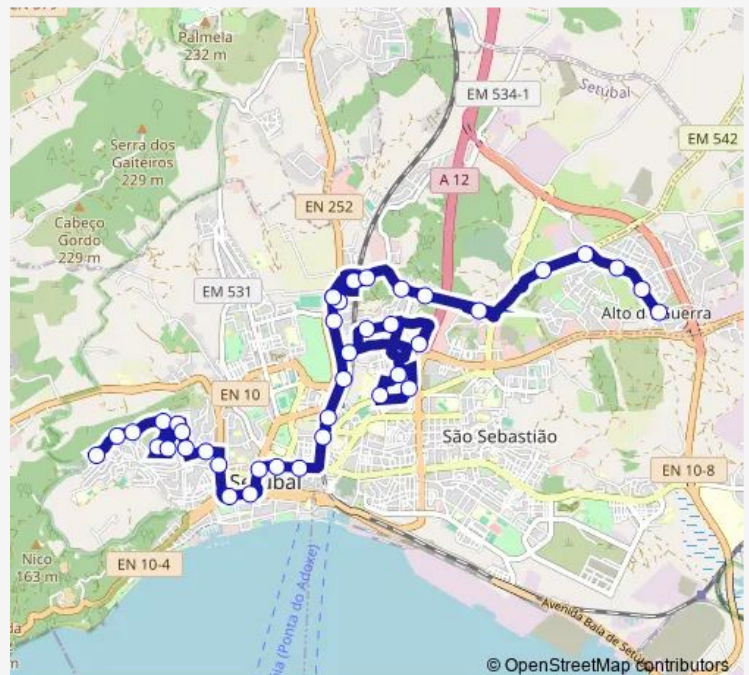

Avenida dos Ciprestes (ITS) P2

Avenida dos Ciprestes 54

Setúbal (AV Antero Quental 71) Viaduto

Setúbal (R Bombeiros Setúbal 13)

**Route schedule**

Setúbal (R Vidais 1) — Alto Guerra (Escola)

Monday	19:05
Tuesday	19:05
Wednesday	19:05
Thursday	19:05
Friday	19:05
Saturday	—
Sunday	—

**Route info**

Direction: Setúbal (R Vidais 1)

Stops: 40

Trip Duration: 0 hour 50 min

4433 — Alto Guerra - Setúbal (Casal Figueiras)

Setúbal (R Pinheirinhos 6)

Setúbal (R 4 Caminhos 9)

Centro Comercial (Porta da Baía)

Rua da Nova Sintra (Frente Supermercado)

Rua da Nova Sintra 52

Avenida dos Ciprestes 112

Avenida dos Ciprestes 144

Setúbal(AV Avelar Brotero)Bºcamolas-Term

Setúbal (R Gregório Lopes 7)

Avenida dos Ciprestes 144