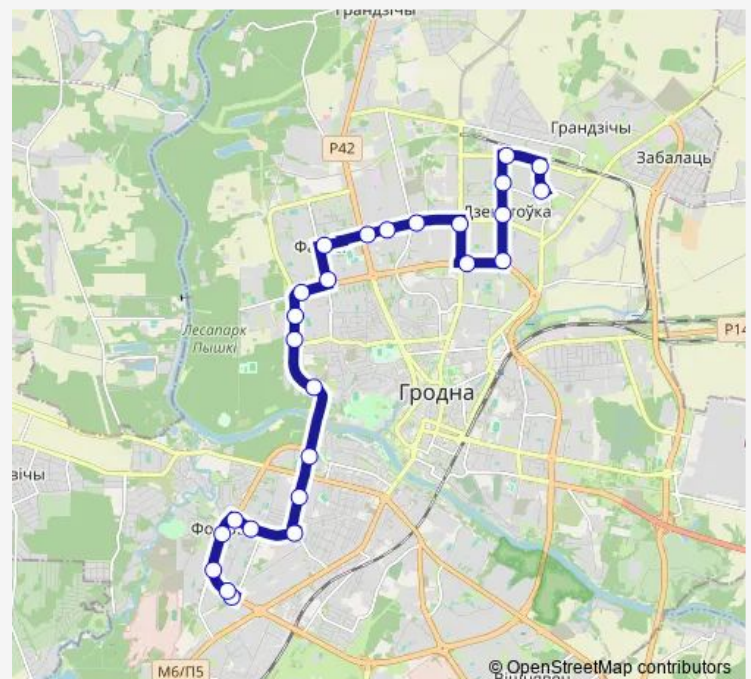

Средняя школа № 28

Route schedule

улица Репина — Девятовка-5 (конечная)

Monday 07:00-23:00

Tuesday 07:00-23:00

Wednesday 07:00-23:00

Thursday 07:00-23:00

Friday 07:00-23:00

Saturday 07:00-23:00

Sunday 07:00-23:00

Route info

Direction: улица Репина

Stops: 26

Trip Duration: 0 hour 47 min

■ 10т

Средняя школа № 36

улица Лиможа

Парк Районная

Девятровка-4

Девятровка-5 (конечная)

Direction

Девятровка-5 — улица Репина

26 stops

[Open route schedule](#)

улица Данилова

Route schedule

Девятровка-5 — улица Репина

Monday 07:00-23:00

Tuesday 07:00-23:00

Wednesday 07:00-23:00

Thursday 07:00-23:00

Friday 07:00-23:00