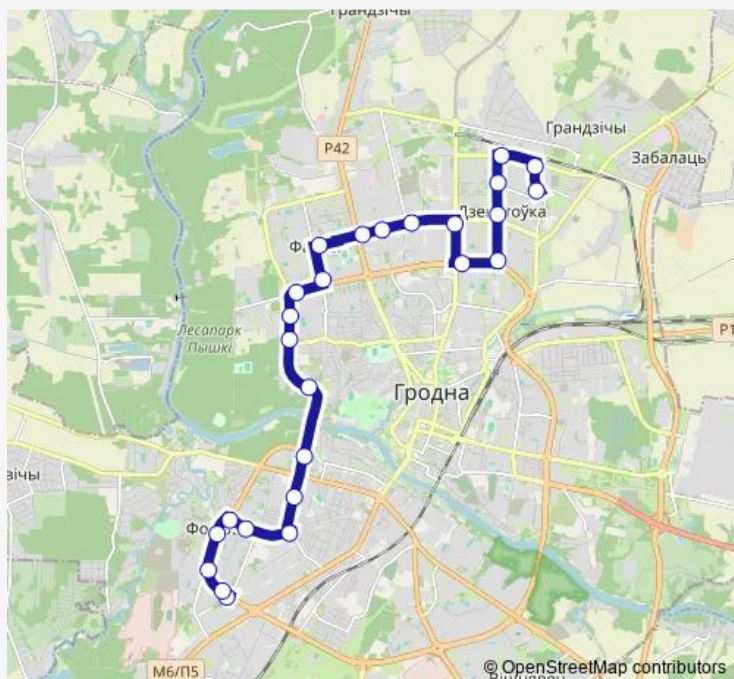

Аптечный Склад

улица Брикеля

Средняя школа № 28

Route schedule

улица Репина — Девятовка-5 (конечная)

Monday 07:00-23:00

Tuesday 07:00-23:00

Wednesday 07:00-23:00

Thursday 07:00-23:00

Friday 07:00-23:00

Saturday 07:00-23:00

Sunday 07:00-23:00

Route info

Direction: улица Репина

Stops: 26

Trip Duration: 0 hour 47 min

■ 10т

BusMaps

Средняя школа № 36

улица Лиможа

Парк Районная

Девятовка-4

Девятовка-5 (конечная)

Direction

Wednesday 07:00-23:00

Thursday 07:00-23:00

Friday 07:00-23:00

Saturday 07:00-23:00

Sunday 07:00-23:00

Route info

Direction: Девятровка-5

Stops: 26