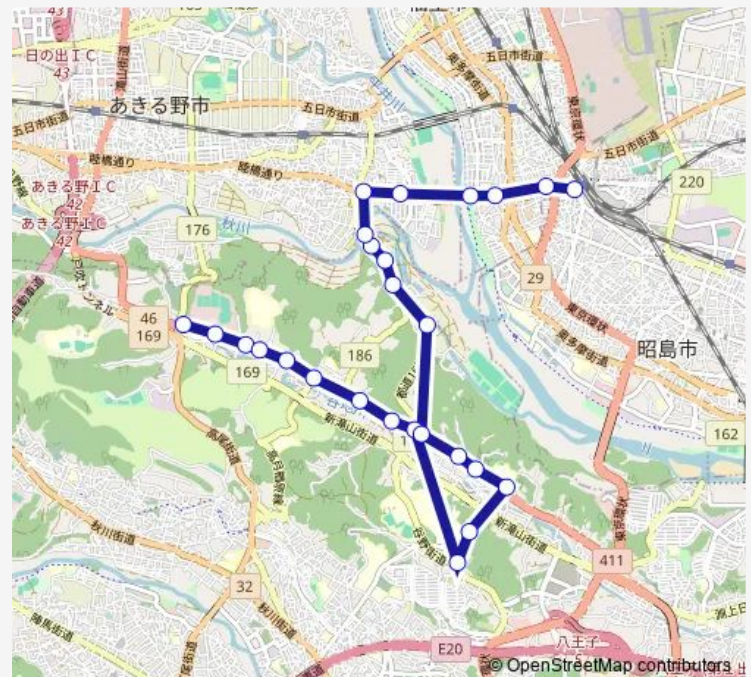

Direction

拝島駅 — 戸吹

26 stops

[Open route schedule](#)

- 拝島駅
- 内出東
- 内出
- 睦橋
- 玉見ヶ崎
- 小川
- 東秋川橋
- 高月
- 高月集会所前
- 高月整形外科病院
- 滝
- 滝山城址下
- 丹木 2 丁目
- 丹木 1 丁目
- 純心女子学園
- 創価大東京富士美術館 (正門)
- 谷野町
- 滝山城址下
- 農協前 (加住)
- 加住小学校
- 宮下橋

Route schedule

拝島駅 — 戸吹

Monday	07:20
Tuesday	07:20
Wednesday	07:20
Thursday	07:20
Friday	07:20
Saturday	—
Sunday	—

Route info

Direction: 拝島駅

Stops: 26

Trip Duration: 0 hour 41 min

高月01

東宮下

宮下・杏林大学入口

下戸吹

落合橋 (八王子)

戸吹

Direction

戸吹 — 拝島駅

26 stops

[Open route schedule](#)

戸吹

落合橋 (八王子)

下戸吹

宮下・杏林大学入口

東宮下

宮下橋

加住小学校