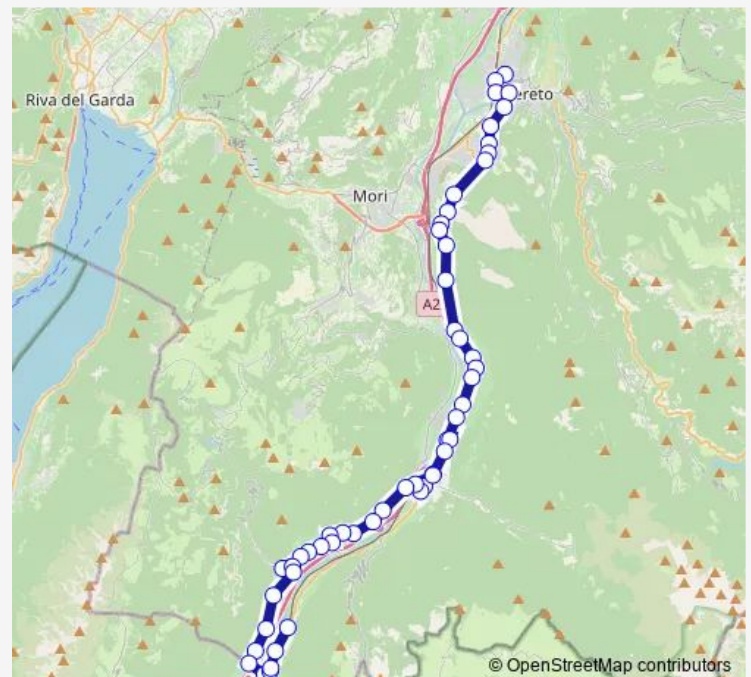

Thursday 09:00-19:22

Friday 09:00-19:22

Saturday 09:00-19:22

Sunday —

Route info

Direction: Rovereto. Via Manzoni

Stops: 53

Trip Duration: 1 hour 8 min

■ B334 — Rovereto-Ala-Sabbionara-Avio-Masi-Rovereto

Marani

Marani-Via Campagnole

Marani-Fabbrica Bvm

Marani-Centrale Elettrica

Pilcante. Bivio

Ala. Via Malfatti

Ala. Ospedale Bivio