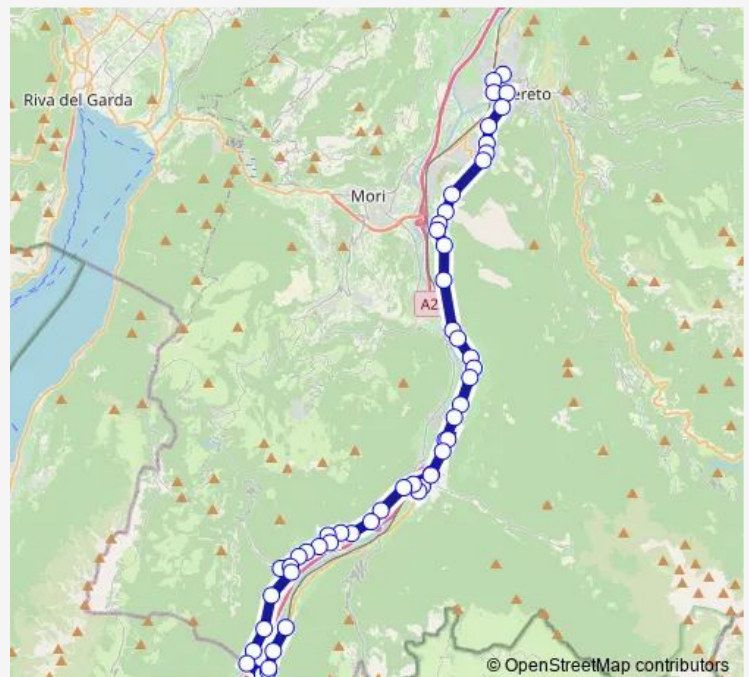

Thursday 09:00-19:22

Friday 09:00-19:22

Saturday 09:00-19:22

Sunday —

Route info

Direction: Rovereto. Via Manzoni

Stops: 53

Trip Duration: 1 hour 8 min

■ B334 — Rovereto-Ala-Sabbionara-Avio-Masi-Rovereto

Marani

Marani-Via Campagnole

Marani-Fabbrica Bvm

Marani-Centrale Elettrica

Pilcante. Bivio

Ala. Via Malfatti

Ala. Ospedale Bivio