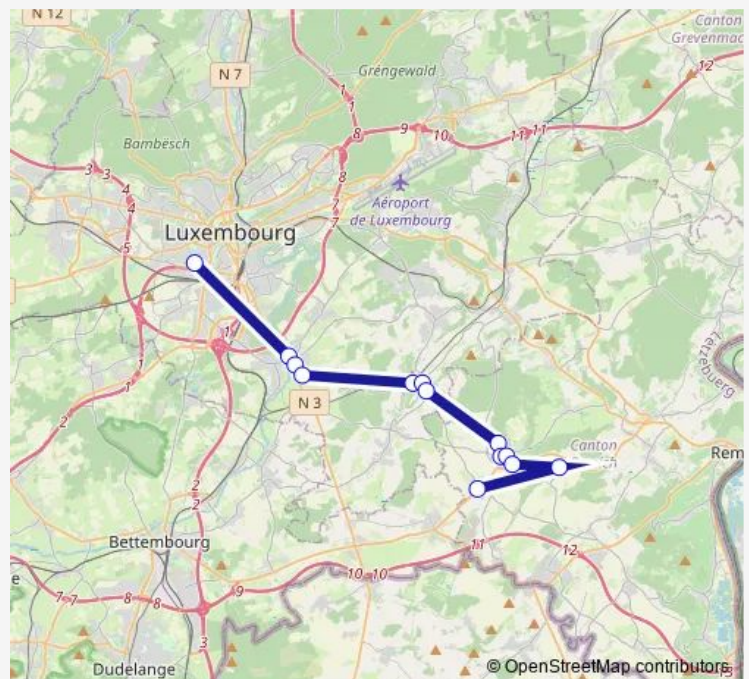

Bus D10

[Go to website](#)

Direction

LUX Merl, Geesseknäppchen Sud 6 — Filsdorf, Wäschbour

13 stops

[Open route schedule](#)

LUX Merl, Geesseknäppchen Sud 6

Hesperange, Am Keller

Dalheim, Hossegaass

Welfrange, Op der Plaz

Filsdorf, Wäschbour

Route schedule

LUX Merl, Geesseknäppchen Sud 6 — Filsdorf, Wäschbour

Monday	14:25-15:50
Tuesday	12:50-14:25
Wednesday	14:25-15:50
Thursday	12:50-14:25
Friday	14:25-15:50
Saturday	—
Sunday	—

Route info

Direction: LUX Merl, Geesseknäppchen Sud 6

Stops: 13

Trip Duration: 0 hour 39 min

D10

Direction

Filsdorf, Wäschbour — LUX Merl, Geesseknäppchen Sud 6

14 stops

[Open route schedule](#)

Filsdorf, Wäschbour

Filsdorf, Op der Plaz

Welfrange, Op der Plaz

Dalheim, Hossegaass

Dalheim, Gemeng

Dalheim, Poste

Dalheim, Waasserklopp