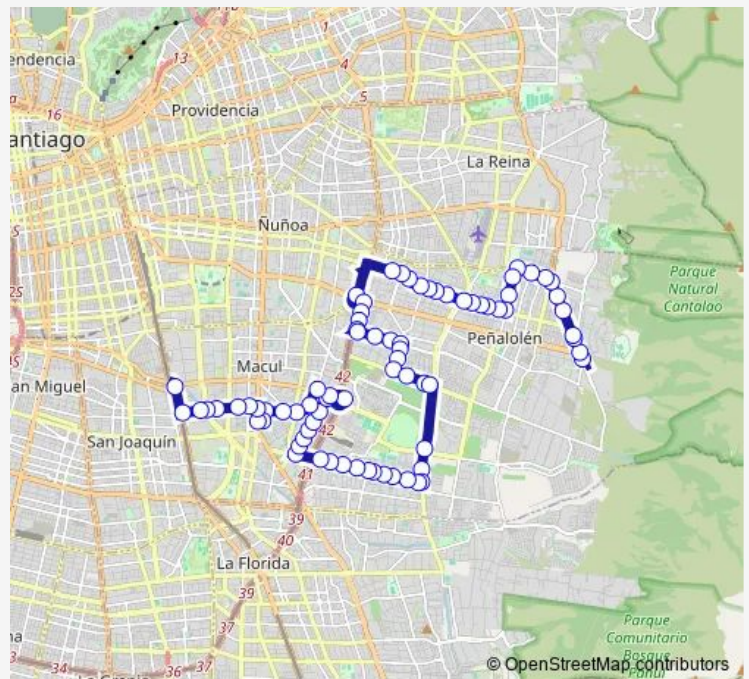

Pd513-Avenida Oriental / esq. Calle 19-A

Route schedule

Pd1429-Av. Diagonal Las Torres / esq. Álvaro Casanova
— Pd200-Parada 3 / (M) Carlos Valdovinos

Monday	00:00
Tuesday	00:00
Wednesday	00:00
Thursday	00:00
Friday	00:00
Saturday	—
Sunday	—

Route info

Direction: Pd1429-Av. Diagonal Las Torres / esq. Álvaro Casanova

Stops: 77

Trip Duration: 1 hour 47 min

D10 — (M) Carlos Valdovinos - Diagonal Las Torres

PD799-Avenida Oriental / esq. Pasaje 59

PD800-Avenida Oriental / esq. Calle 1-A

PD801-Avenida Oriental / esq. Los Molineros

PD802-Avenida Oriental / esq. Manuel Carvallo

Pd189-Parada 1 / (M) Grecia

PD969-Península / esq. Afluente

PD970-Península / esq. El Lago

PD971-Península / esq. El Litoral

PD972-Península / esq. Avenida El Valle

Pd973-El Valle / esq. Valencia

Pd974-El Valle / esq. Santa María

Pd975-El Valle / esq. Afluente

Pd976-El Valle / esq. Caracas

PD1392-Caracas / esq. Venezuela

PD977-Caracas / esq. Bolívar