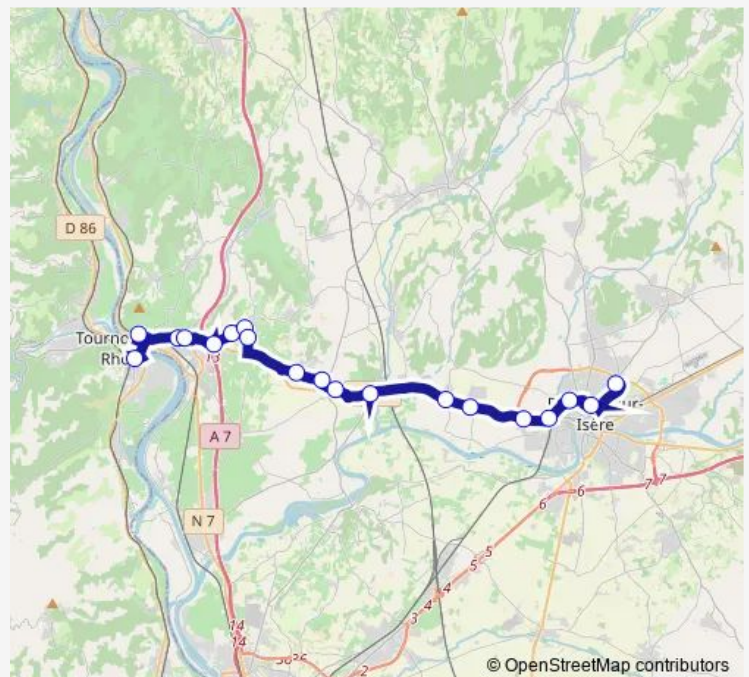

Bus D10 Tournon - Tain L'Hermitage - Romans

[Go to website](#)

Direction

Gare Routiere — Gare Multi Modale

17 stops

[Open route schedule](#)

- Gare Routiere
- Chocolaterie
- RTE Chantemerle
- Zone Grds Crus
- LE Chenet
- LE Corbeil
- LA Chapelle
- LES Audouards
- Chanos
- Curson
- LES Marchis
- Pont Herbasse
- Village
- Lycee Horticole
- Hopital
- Meilleux
- Gare Multi Modale

Route schedule

Gare Routiere — Gare Multi Modale

Monday	17:10-17:40
Tuesday	17:10-17:40
Wednesday	12:20-17:40
Thursday	17:10-17:40
Friday	17:10-17:40
Saturday	17:40
Sunday	—

Route info

Direction: Gare Routiere

Stops: 17

Trip Duration: 0 hour 35 min

D10 — Tournon - Tain L'Hermitage - Romans

Direction

Gare Multi Modale — Gare Routiere

18 stops

[Open route schedule](#)

Gare Multi Modale

AV. Duschenes

RUE J. D'Arc

Meilleux

Hopital

LYC Horticole

Village

Pont Herbasse

LES Marchis