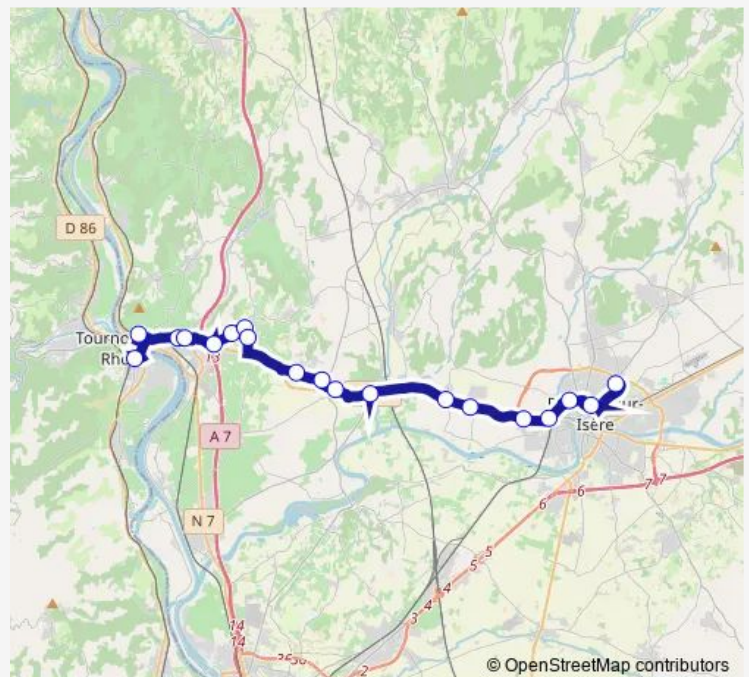

Bus D10 Tournon - Tain L'Hermitage - Romans

[Go to website](#)

**Direction**

Gare Routiere — Gare Multi Modale

17 stops

[Open route schedule](#)

- Gare Routiere
- Chocolaterie
- RTE Chantemerle
- Zone Grds Crus
- LE Chenet
- LE Corbeil
- LA Chapelle
- LES Audouards
- Chanos
- Curson
- LES Marchis
- Pont Herbasse
- Village
- Lycee Horticole
- Hopital
- Meilleux
- Gare Multi Modale

Route schedule

Gare Routiere — Gare Multi Modale

Monday	17:10-17:40
Tuesday	17:10-17:40
Wednesday	12:20-17:40
Thursday	17:10-17:40
Friday	17:10-17:40
Saturday	17:40
Sunday	—

Route info

Direction: Gare Routiere

Stops: 17

Trip Duration: 0 hour 35 min

D10 — Tournon - Tain L'Hermitage - Romans

## Direction

Gare Multi Modale — Gare Routiere

18 stops

[Open route schedule](#)

Gare Multi Modale

AV. Duschenes

RUE J. D'Arc

Meilleux