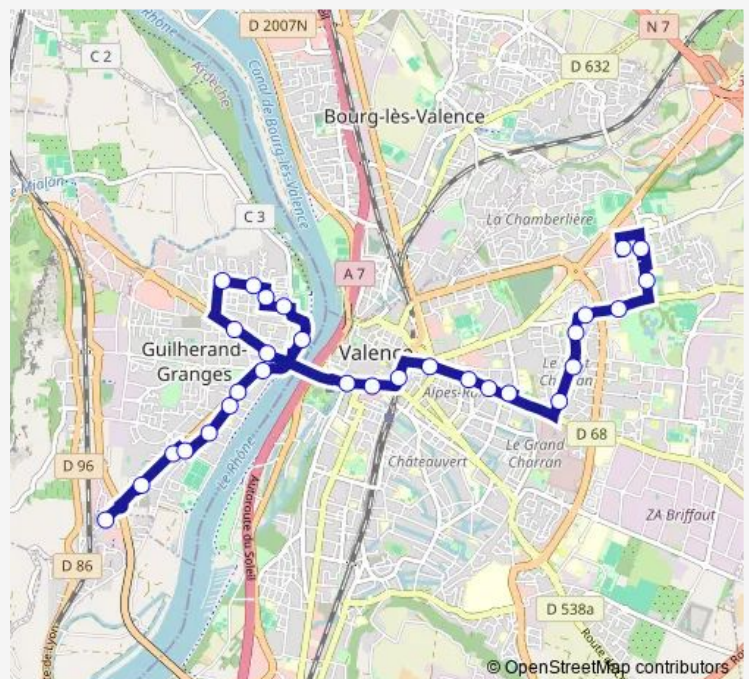

### Route schedule

LES Croisieres — Valence LE Plan

|           |             |
|-----------|-------------|
| Monday    | —           |
| Tuesday   | —           |
| Wednesday | —           |
| Thursday  | —           |
| Friday    | —           |
| Saturday  | —           |
| Sunday    | 09:57-19:22 |

### Route info

Direction: LES Croisieres

Stops: 30

Trip Duration: 0 hour 35 min

D10 — Valence Le Plan - Soyons Les Croisières - D10

Valence Montplaisir

08 Mai

Malossane

## Direction

Valence LE Plan — LES Croisieres

31 stops

[Open route schedule](#)

Valence LE Plan

Poincare

Perrin

Vedrines

## Route schedule

Valence LE Plan — LES Croisieres

Monday

—

Tuesday

—

Wednesday

—