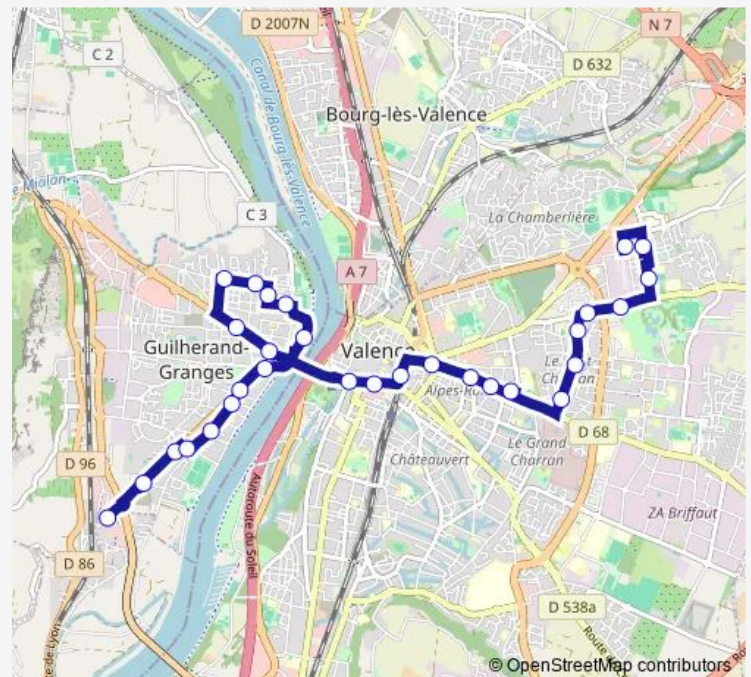

Direction

LES Croisieres — Valence LE Plan

30 stops

[Open route schedule](#)

LES Croisieres

Bellerime

Route DE Soyons

Combes

Tilleuls

Faucon

Bottet

Basse Ville

Republique

Valence Pole BUS Quai D

Chabeuil

Chantal

Mirabeau

Route schedule

LES Croisieres — Valence LE Plan

Monday	—
Tuesday	—
Wednesday	—
Thursday	—
Friday	—
Saturday	—
Sunday	09:57-19:22

Route info

Direction: LES Croisieres

Stops: 30

Trip Duration: 0 hour 35 min

Poincare

Valence LE Plan

Direction

Valence LE Plan — LES Croisieres

31 stops

[Open route schedule](#)

Valence LE Plan

Poincare