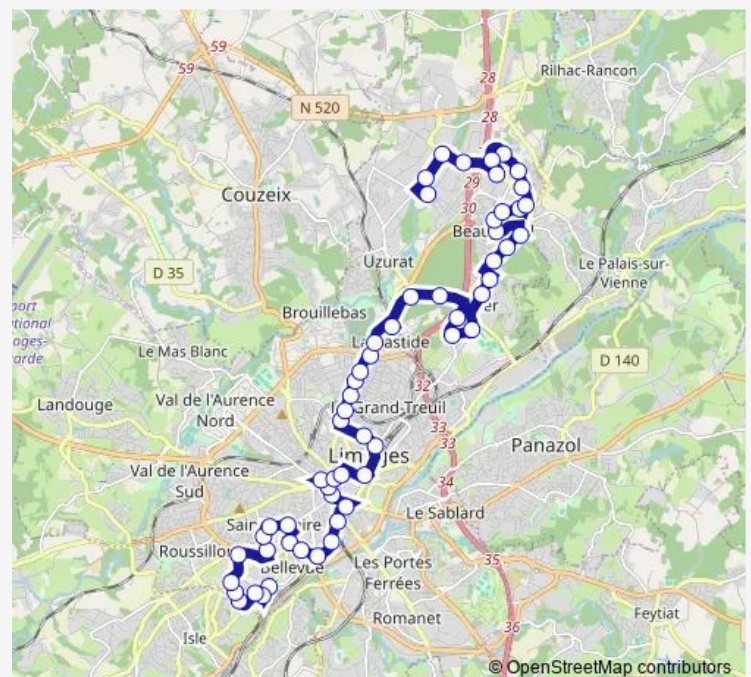

L'Aquapolis

Zénith

Uzurat

Route schedule

N. Appert — Ch. Le Gendre

Monday —

Tuesday —

Wednesday —

Thursday —

Friday —

Saturday —

Sunday 10:04-12:20

Route info

Direction: N. Appert

Stops: 54

Trip Duration: 1 hour 0 min

D10 — L. Serpollet <> Ch. Le Gendre

Pôle La Bastide quai A1

Cimetière

Arcades

Joinville

C. Marot

Av. de Louyat

Alsace Lorraine

Pl. Carnot

P. Dubos

Gare des Bénédictins

Pl. Jourdan

Opéra

A. Dubouché

Pl. W. Churchill quai D

Pl. d'Aine