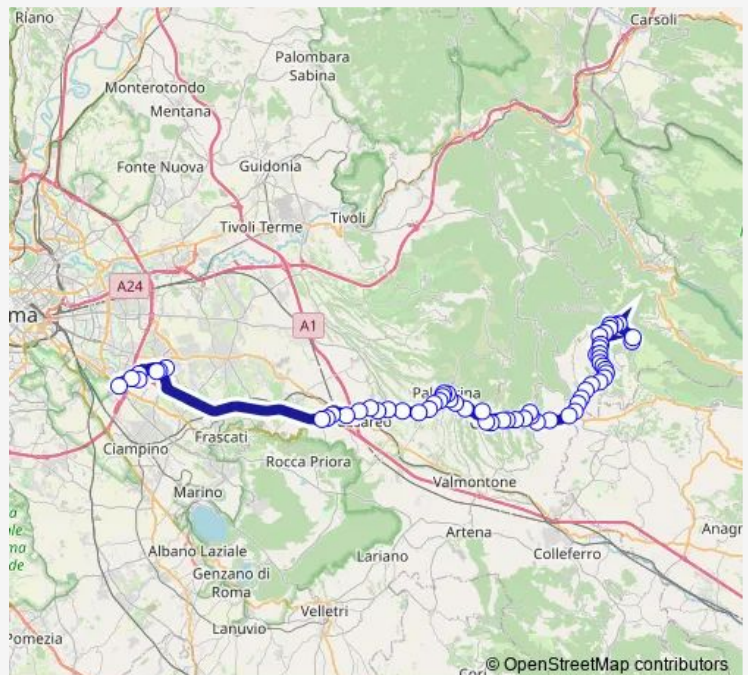

Olevano | Via Maremmana Contrada Scrima # f14347

Olevano | Via Maremmana Contrada Villa Marina # f14348

Route schedule

Roiate | Piazza Libertà # f14317 — Roma | Anagnina (Metro A) # f3583

Monday	16:20-17:10
Tuesday	16:20-17:10
Wednesday	16:20-17:10
Thursday	16:20-17:10
Friday	16:20-17:10
Saturday	—
Sunday	—

Route info

Direction: Roiate | Piazza Libertà # f14317

Stops: 62

Trip Duration: 1 hour 51 min

Roiate - Roma Anagnina # Gz606a

Olevano | Via Maremmana Contrada Colle Quigliano # f14349

Olevano | Via Maremmana Via Morano # f14350