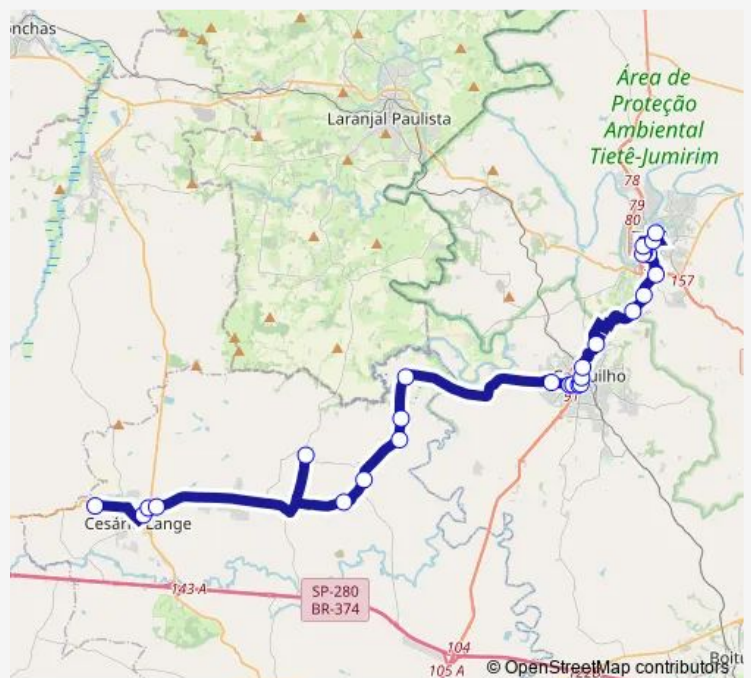

## Route schedule

Ror. Prefeito de Oliveira Vaz 206 - Aleluia Cesario Lange - SP 18285-000 Brasil — Terminal Germinio Simon - Zico Pires Tiete - SP 18530-000 Brasil

Monday	05:45-15:30
Tuesday	05:45-15:30
Wednesday	05:45-15:30
Thursday	05:45-15:30
Friday	05:45-15:30
Saturday	05:45-15:30
Sunday	—

## Route info

Direction: Ror. Prefeito de Oliveira Vaz 206 - Aleluia Cesario Lange - SP 18285-000 Brasil

Stops: 27

Trip Duration: 1 hour 30 min

Av. Joao Pilon 109 - Praca dos Tropeiros - Jardim Esplanada Cerquillo - SP 18526-034 Brasil

Rua Antonio Costa Magueta 376 - 360 - Centro Cerquillo - SP 18520-000 Brasil

Av. Corradi Segundo 251 - Centro Cerquillo - SP 18520-000 Brasil

Terminal Rodoviario Abel Rosa da Silva

Rua do Velho Ramal - Cipatex - Parque Industrial Cerquillo - SP 18520-000 Brasil