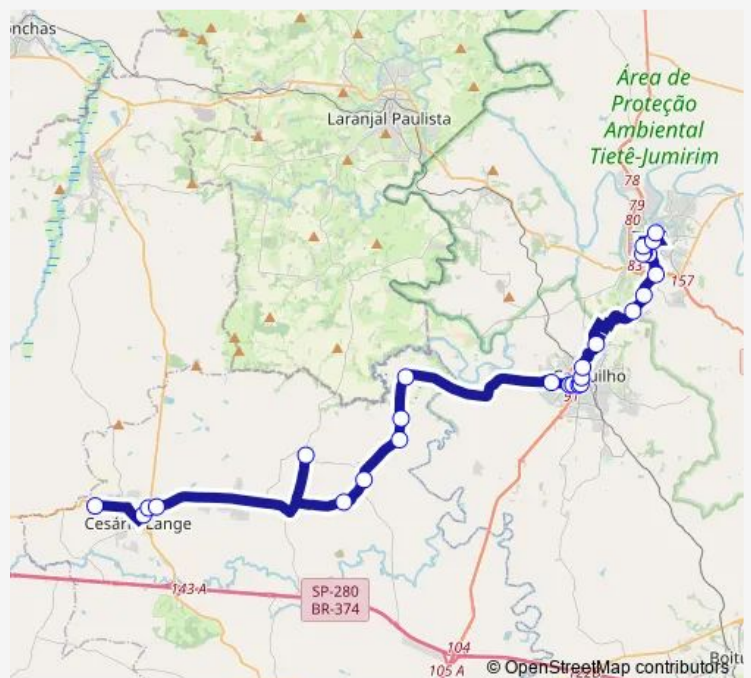

CSL-010 leste - Campininha Cesario Lange - SP 18285-000 Brasil

CSL-010 oeste - Distrito da Fazenda Velha Cesario Lange - SP 18285-000 Brasil

CSL-010 oeste - Mato Seco Cesario Lange - SP 18285-000 Brasil

Av. Joao Pilon 395 - Jardim Esplanada Cerquilha - SP 18520-000 Brasil

Route schedule

Ror. Prefeito de Oliveira Vaz 206 - Aleluia Cesario Lange - SP 18285-000 Brasil — Terminal Germinio Simon - Zico Pires Tiete - SP 18530-000 Brasil

Monday	05:45-15:30
Tuesday	05:45-15:30
Wednesday	05:45-15:30
Thursday	05:45-15:30
Friday	05:45-15:30
Saturday	05:45-15:30
Sunday	—

Route info

Direction: Ror. Prefeito de Oliveira Vaz 206 - Aleluia Cesario Lange - SP 18285-000 Brasil

Stops: 27

Trip Duration: 1 hour 30 min

Av. Joao Pilon 109 - Praca dos Tropeiros - Jardim Esplanada Cerquillo - SP 18526-034 Brasil

Rua Antonio Costa Magueta 376 - 360 - Centro Cerquillo - SP 18520-000 Brasil