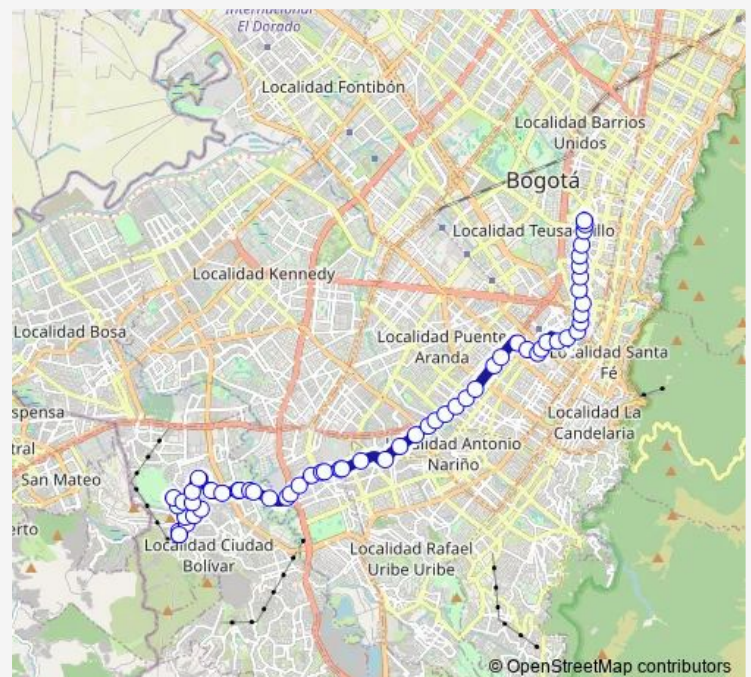

CL 68F Sur - AV. J. Gaitán C.

AV. J. Gaitán C. - DG 68 B Sur

AV. J. Gaitán C. - CL 59C Sur

AV. J. Gaitán C. - CL 59C Sur

AV. J. Gaitán C. - CL 58A Sur

AV. J. Gaitán C. - CL 58A Sur

AV. J. Gaitán C. - CL 58 Sur

AV. J. Gaitán C. - CL 56F Sur

AV. J. Gaitán C. - AV. Boyacá

Route schedule

DG 77 Sur - TV 44A Br. Potosi — DG 77 Sur - TV 44A Br. Potosi

Monday 04:00-19:00

Tuesday 04:00-19:00

Wednesday 04:00-19:00

Thursday 04:00-19:00

Friday 04:00-19:00

Saturday 04:00-19:00

Sunday 05:30-18:30

Route info

Direction: DG 77 Sur - TV 44A Br. Potosi

Stops: 59

Trip Duration: 3 hour 19 min

A628 — Galerías

AV. J. Gaitán C. - CL 53B Sur

AV. J. Gaitán C. - DG 49B Sur

AV. J. Gaitán C. - CL 50 Sur

AV. J. Gaitán C. - CL 49B Sur

AV. J. Gaitán C. - CL 47A Sur

AV. J. Gaitán C. - CL 47 Sur

AV. J. Gaitán C. - CL 41 Sur