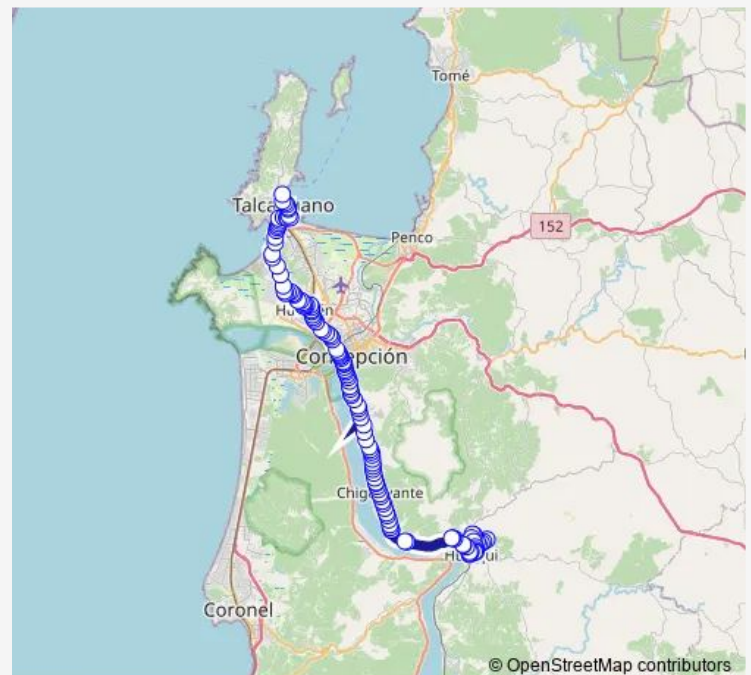

Caupolicán - Lautaro

Caupolicán - Colo Colo

El Aguila - Colo Colo

El Aguila - Huilliches / Poniente

Cementerio - Ateuco / Sur

Bombero Ferret - Guacolda

Caale 1 - Av La Araucana / Poniente

Portales - Pedro De Valdivia

### Route schedule

Terminal Hualqui — Almirante Villarroel

Monday 06:00-23:30

Tuesday 06:00-23:30

Wednesday 06:00-23:30

Thursday 06:00-23:30

Friday 06:00-23:30

Saturday 06:00-23:40

### Route info

Direction: Terminal Hualqui

Stops: 137

Trip Duration: 1 hour 29 min

81S — Puerto

Portales - Manuel Bulnes

Plaza De Hualqui - Irrarázaval / Norte

Plaza De Hualqui - La Concepción

Gran Bretaña - John Dalton / Oriente

Laguna Los Coipos

Gran Bretaña - Edyce / Oriente

Gran Bretaña - Inchalam

Gran Bretaña - Bb / Oriente

Juan Antonio Rios - Gran Bretaña / Oriente

Juan Antonio Rios - Isla Sta Maria