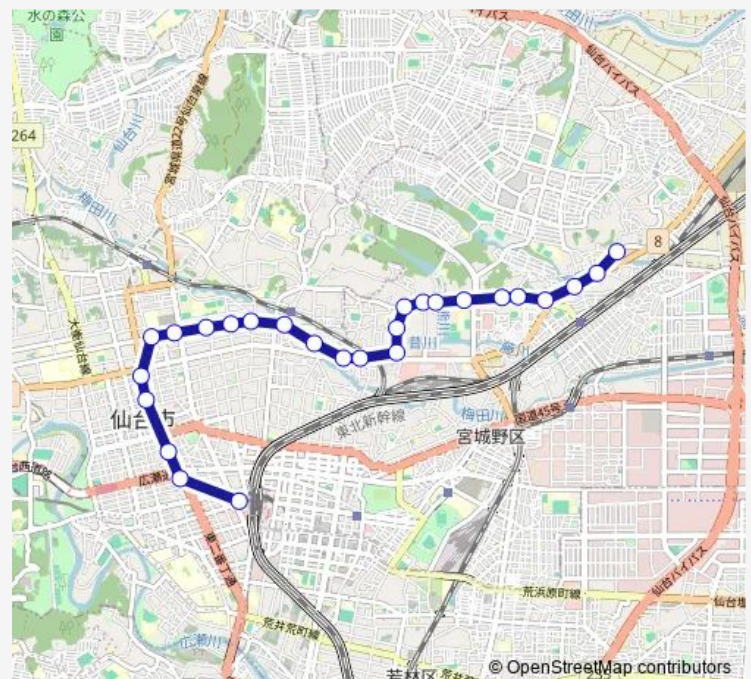

青葉病院・幸町市民センター入口

保健環境センター・青年会館前

東仙台四丁目

Route schedule

仙台駅前 — 市営バス東仙台営業所前

Monday 07:05-22:30

Tuesday 07:05-22:30

Wednesday 07:05-22:30

Thursday 07:05-22:30

Friday 07:05-22:30

Saturday 07:10-22:00

Sunday 07:20-22:00

Route info

Direction: 仙台駅前

Stops: 26

Trip Duration: 0 hour 39 min

■ S110 — 東仙営→中江→仙台駅

東仙台小学校前

東仙台

燕沢住宅前

小鶴住宅入口

市営バス東仙台営業所前

Direction

市営バス東仙台営業所前 — 仙台駅前

Thursday 06:00-21:30

Friday 06:00-21:30

Saturday 06:00-20:40

Sunday 06:30-20:40

Route info

Direction: 市営バス東仙台営業所前

Stops: 28

Trip Duration: 0 hour 33 min