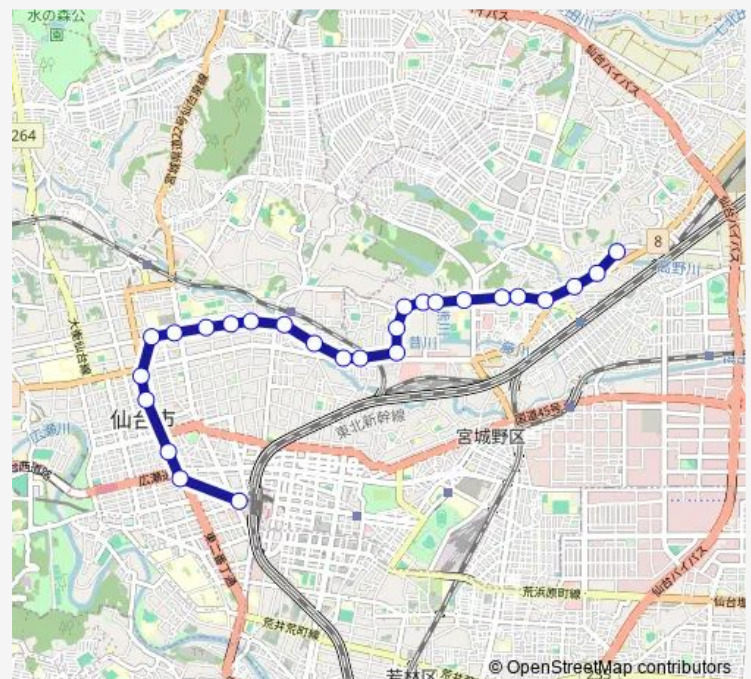

青葉病院・幸町市民センター入口

保健環境センター・青年会館前

東仙台四丁目

Route schedule

仙台駅前 — 市営バス東仙台営業所前

Monday 07:05-22:30

Tuesday 07:05-22:30

Wednesday 07:05-22:30

Thursday 07:05-22:30

Friday 07:05-22:30

Saturday 07:10-22:00

Sunday 07:20-22:00

Route info

Direction: 仙台駅前

Stops: 26

Trip Duration: 0 hour 46 min

■ S110 — 東仙営→中江→仙台駅

東仙台小学校前

東仙台

燕沢住宅前

小鶴住宅入口

市営バス東仙台営業所前

Direction

市営バス東仙台営業所前 — 仙台駅前

Thursday 06:00-21:30

Friday 06:00-21:30

Saturday 06:00-20:40

Sunday 06:30-20:40

Route info

Direction: 市営バス東仙台営業所前

Stops: 28

Trip Duration: 0 hour 41 min