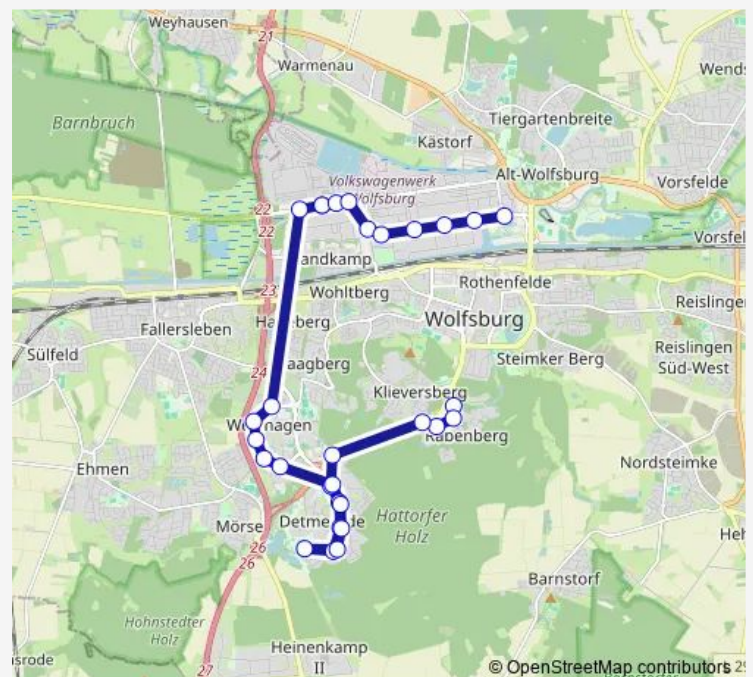

Wolfsburg, Bonhoefferstraße

Wolfsburg, Goerdelerstraße

Wolfsburg, Detmeroder Markt

Wolfsburg, K.-Schumacher-Ring

Wolfsburg, Halberstädter Str.

Wolfsburg, Weimarer Straße

Wolfsburg, Jenaer Straße

Wolfsburg, Hallesche Straße

Wolfsburg, Dessauer Straße

Wolfsburg, VW Haupteing. Fe

Wolfsburg, VW Tor FE Ausweisk.

Route schedule

Wolfsburg, Burgwall — Wolfsburg, VW Eingang 73

Monday 05:26-21:31

Tuesday 05:26-21:31

Wednesday 05:26-21:31

Thursday 05:26-21:31

Friday 05:26-21:31

Saturday —

Sunday —

Route info

Direction: Wolfsburg, Burgwall

Stops: 33

Trip Duration: 0 hour 47 min

262

BusMaps

Wolfsburg, VW Tor FE Ausweisk.

Wolfsburg, VW K-Qs

Wolfsburg, VW LKW-Waage

Wolfsburg, VW Halle 55

Wolfsburg, VW Halle 54

Wolfsburg, VW Halle 42