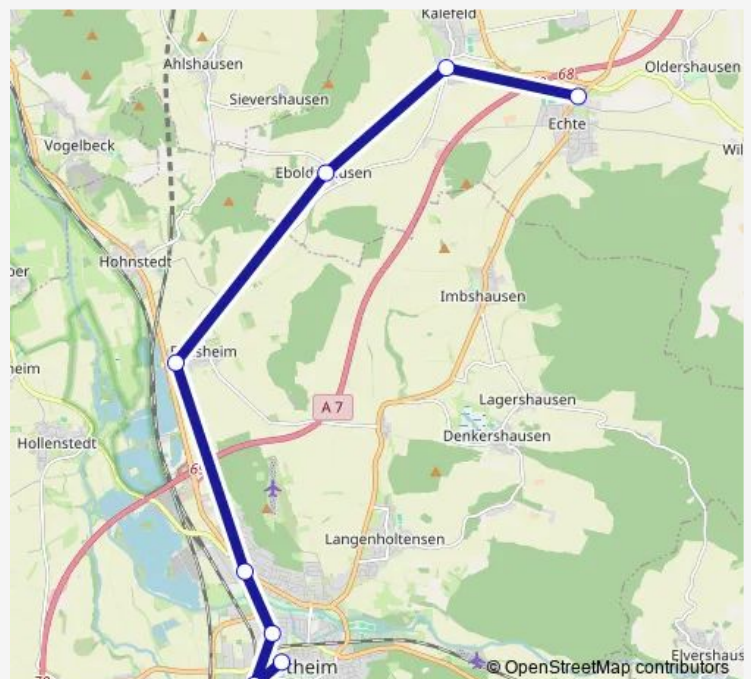

### Direction

Echte Am Bahnhof — Northeim Bahnhof/Zob

9 stops

[Open route schedule](#)

Echte Am Bahnhof

Echte Grundschule

Kalefeld Fasanenweg

Kalefeld Sievershäuser Ring

Eboldshausen An der Schule

Edesheim Am Friedhof

Northeim Fuchsbäumer Weg

Northeim Dieselstraße

Northeim Bahnhof/Zob

### Route schedule

Echte Am Bahnhof — Northeim Bahnhof/Zob

Monday 06:28-14:15

Tuesday 06:28-14:15

Wednesday 06:28-14:15

Thursday 06:28-14:15

Friday 06:28-14:15

Saturday —

### Route info

Direction: Echte Am Bahnhof

Stops: 9

Trip Duration: 0 hour 29 min