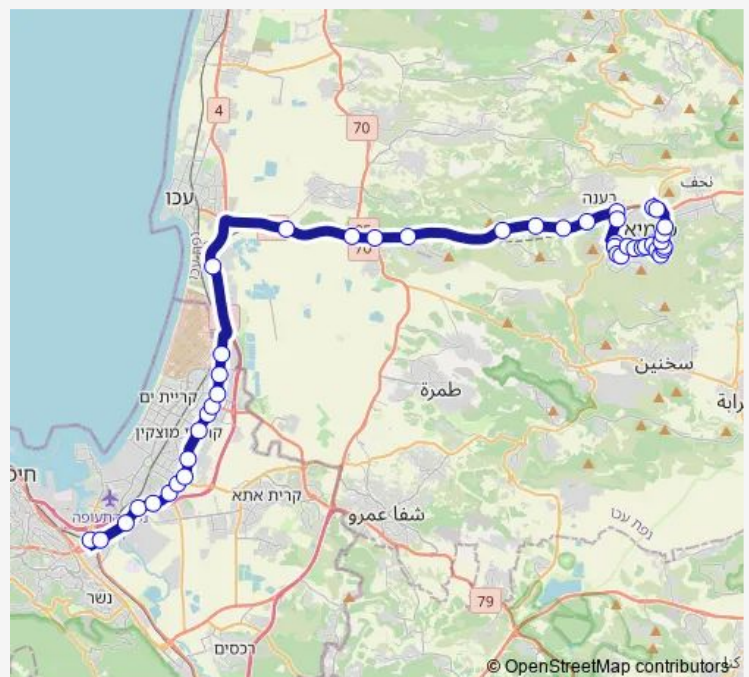

צומת צורית

### Route schedule

ת. מרכזית המפרץ/רציפים בינעירוני — ת. מרכזית כרמיאל/הורדה

Monday 06:30-23:00

Tuesday 06:30-23:00

Wednesday 06:30-23:00

Thursday 06:30-23:00

Friday 06:30-14:28

Saturday 19:00-23:35

### Route info

Direction: ת. מרכזית המפרץ/רציפים בינעירוני

Stops: 44

Trip Duration: 1 hour 4 min

■ ת. מרכזית המפרץ/רציפים בינעירוני-חיפה->ת. מרכזית כרמיאל/הורדה-כרמיאל-1#

BusMaps

צומת מג'ד אל כרום מערב

מסעף מג'ד אל-כרום מרכז