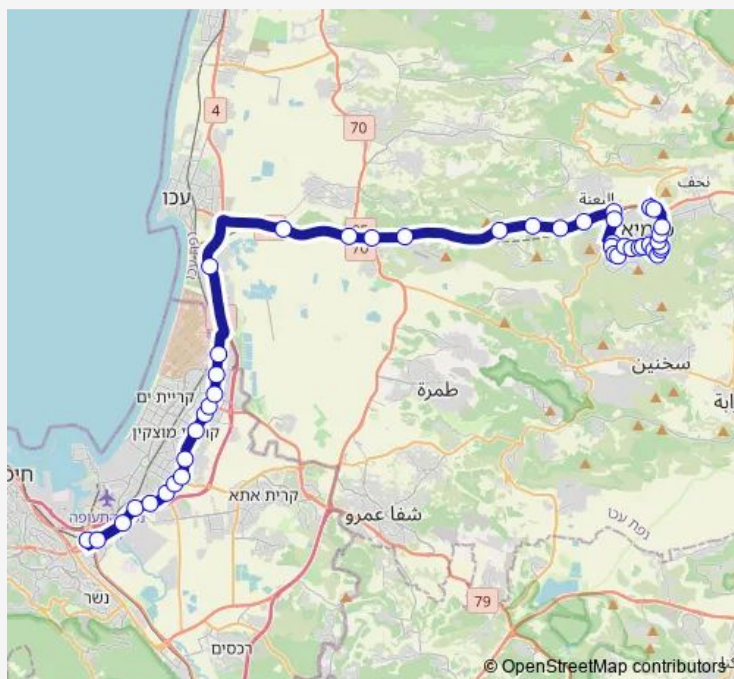

צומת יאסיף

צומת אחיהוד

פארק תעשיות/בר לב

צומת צורית

Route schedule

ת. מרכזית המפרץ/רציפים בינעירוני — ת. מרכזית כרמיאל/הורדה

Monday 06:30-23:10

Tuesday 06:30-23:10

Wednesday 06:30-23:10

Thursday 06:30-23:10

Friday 06:30-14:28

Saturday 19:00-23:35

Sunday 06:30-23:10

Route info

Direction: ת. מרכזית המפרץ/רציפים בינעירוני

Stops: 44

Trip Duration: 1 hour 4 min

■ ת. מרכזית המפרץ/רציפים בינעירוני-חיפה->ת. מרכזית כרמיאל/הורדה-כרמיאל-#1

צומת מג'ד אל כרום מערב

מסעף מג'ד אל-כרום מרכז

כביש 85/מג'ד אל כרום מזרח

צומת כרמיאל מערב

כביש 784/שדרות קק'ל

Route info

Direction: ת. מרכזית כרמיאל/רציפים

Stops: 46

Trip Duration: 1 hour 3 min

צומת צורית

מסעף בר לב

צומת אחיהוד

צומת יאסיף