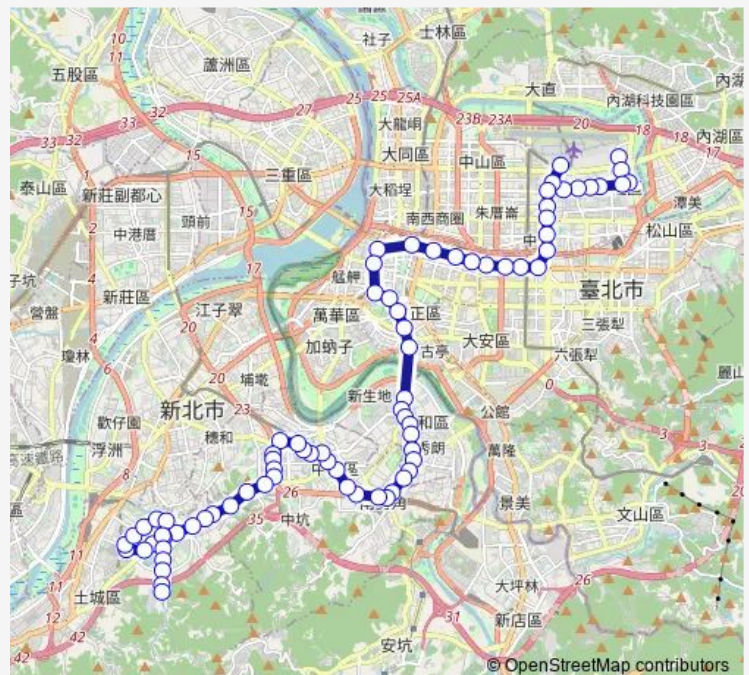

### Direction

莊敬里 — 宏國德霖科技大學

77 stops

[Open route schedule](#)

- 莊敬里
- 新益里
- 民生國中
- 新東街口
- 民生社區活動中心
- 聯合二村
- 介壽國中
- 公教住宅
- 富錦街口
- 松山機場
- 民生敦化路口
- 長春敦化路口
- 臺北小巨蛋
- 八德敦化路口
- 市民敦化路口
- 頂好市場
- 捷運忠孝復興站
- 正義郵局
- 臺北科技大學(忠孝)
- 忠孝國小
- 華山文創園區

### Route schedule

莊敬里 — 宏國德霖科技大學

Monday	00:00-23:10
Tuesday	00:00-23:10
Wednesday	00:00-23:10
Thursday	00:00-23:10
Friday	00:00-23:10
Saturday	06:45-23:10
Sunday	06:45-23:10

### Route info

Direction: 莊敬里

Stops: 77

Trip Duration: 1 hour 53 min

捷運善導寺站

臺北車站(忠孝)

中華路北站

捷運西門站

小南門(和平院區)

捷運小南門站

中正二分局

寧波重慶路口

重慶南路三段(中正橋)

捷運頂溪站

中興街口

正興里