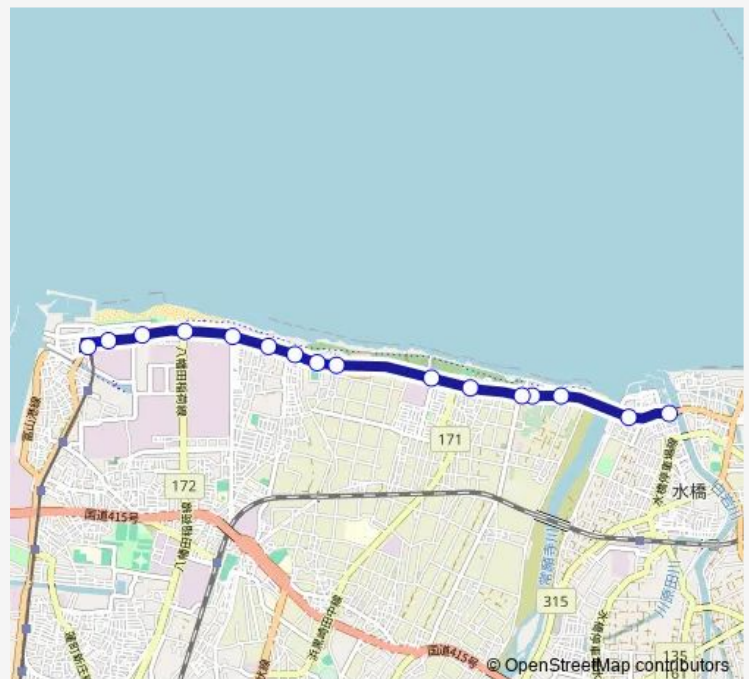

Monday 06:26-21:29

Tuesday 06:26-21:29

Wednesday 06:26-21:29

Thursday 06:26-21:29

Friday 06:26-21:29

Saturday 06:44-20:46

Sunday 06:44-20:46

Route info

Direction: 水橋漁港前

Stops: 16

Trip Duration: 0 hour 14 min

富山港線フィーダーバス

Direction

岩瀬浜駅前 — 水橋漁港前

16 stops

[Open route schedule](#)