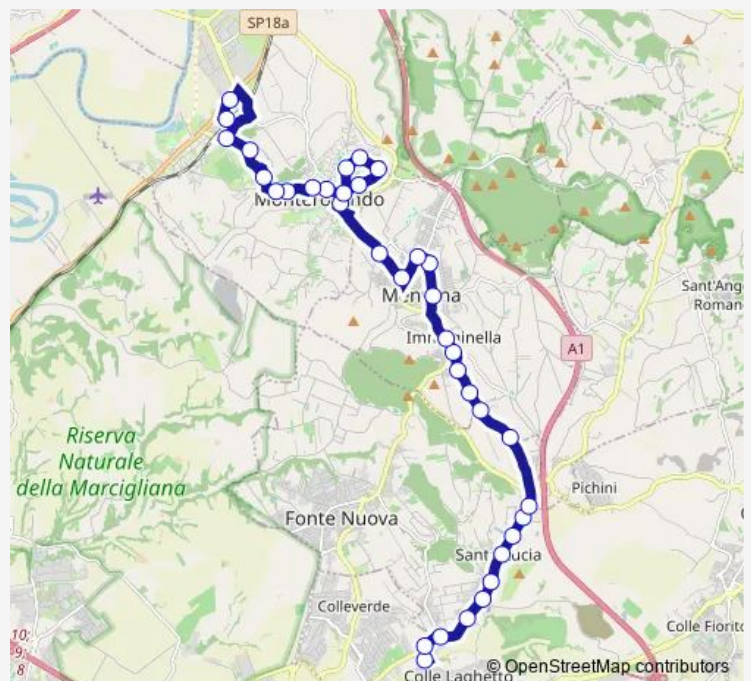

Direction

Guidonia | Marco Simone Via Tacito # f16000 — Monterotondo | Stazione FS # f13938

36 stops

[Open route schedule](#)

- Guidonia | Marco Simone Via Tacito # f16000
- Guidonia | Via Palombarese Via Tacito # f13971
- Fonte Nuova | Via Palombarese Via Santa Lucia # f13972
- Fonte Nuova | Via Palombarese Via Liguria # f13973
- Fonte Nuova | Santa Lucia # f13974
- Fonte Nuova | Via Palombarese Via Molise # f13975
- Fonte Nuova | Via Palombarese Via Ponza # f13976
- Fonte Nuova | Via Palombarese Via Basilicata # f13977
- Fonte Nuova | Via Palombarese Via Tridentina # f13978
- Fonte Nuova | Via Palombarese Via Molette # f13979
- Mentana | Via Molette Via Ulivi # f14001
- Mentana | Via Molette Via Monte Soldato # f14002
- Mentana | Via Molette # f00023
- Mentana | Via Molette Via Valle Chiara # f14003
- Mentana | Via Molette (Casali) # f14004
- Mentana | Via Nomentana Via Menotti # f13915
- Mentana | Via G.Spontini 57 # f14029
- Mentana | via Monteverdi 51 # f14089
- Mentana | via Reatina 77 # f14143
- Mentana | Via Amendola Via Reatina # f13919
- Mentana | Via Amendola Via Monte Pizzuto # f13920

Route schedule

Guidonia | Marco Simone Via Tacito # f16000 — Monterotondo | Stazione FS # f13938

Monday	12:50
Tuesday	12:50
Wednesday	12:50
Thursday	12:50
Friday	12:50
Saturday	—
Sunday	—

Route info

Direction: Guidonia | Marco Simone Via Tacito # f16000

Stops: 36

Trip Duration: 0 hour 40 min

Marco Simone - Monterotondo # Mr210a

Monterotondo | Via Corsica # f13921

Monterotondo | Via Mazzini # f13852

Monterotondo | Cimitero # f13853

Monterotondo | Via Isonzo / Liceo Catullo # f13854

Monterotondo | Via Pompili Via Piave # f13855

Monterotondo | via dell'Unione via Adige # f13833

Monterotondo | Piazza Indipendenza # f13836

Monterotondo | via XX Settembre # f13837

Monterotondo | Via Gramsci Via Volturno # f13838