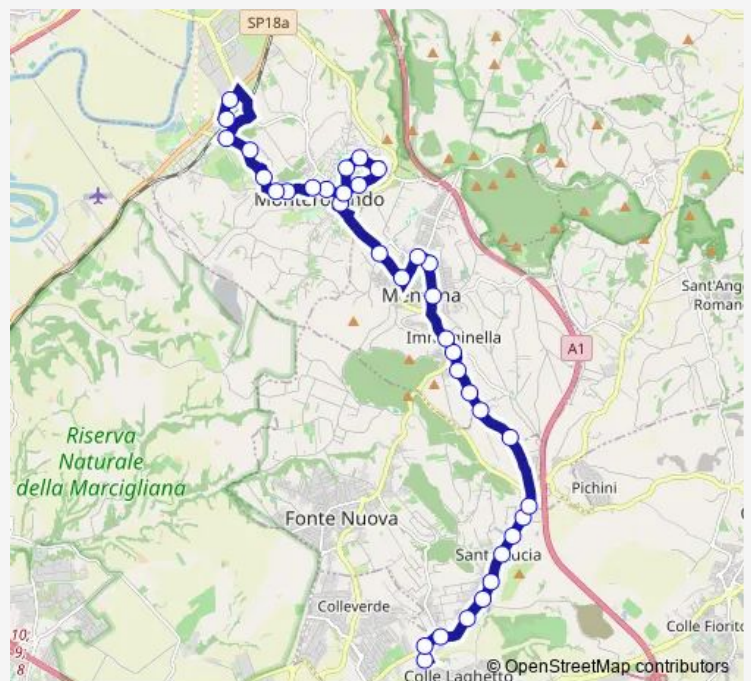

Direction

Guidonia | Marco Simone Via Tacito # f16000 — Monterotondo | Stazione FS # f13938

36 stops

[Open route schedule](#)

- Guidonia | Marco Simone Via Tacito # f16000
- Guidonia | Via Palombarese Via Tacito # f13971
- Fonte Nuova | Via Palombarese Via Santa Lucia # f13972
- Fonte Nuova | Via Palombarese Via Liguria # f13973
- Fonte Nuova | Santa Lucia # f13974
- Fonte Nuova | Via Palombarese Via Molise # f13975
- Fonte Nuova | Via Palombarese Via Ponza # f13976
- Fonte Nuova | Via Palombarese Via Basilicata # f13977
- Fonte Nuova | Via Palombarese Via Tridentina # f13978
- Fonte Nuova | Via Palombarese Via Molette # f13979
- Mentana | Via Molette Via Ulivi # f14001
- Mentana | Via Molette Via Monte Soldato # f14002
- Mentana | Via Molette # f00023
- Mentana | Via Molette Via Valle Chiara # f14003
- Mentana | Via Molette (Casali) # f14004
- Mentana | Via Nomentana Via Menotti # f13915
- Mentana | Via G.Spontini 57 # f14029
- Mentana | via Monteverdi 51 # f14089
- Mentana | via Reatina 77 # f14143
- Mentana | Via Amendola Via Reatina # f13919
- Mentana | Via Amendola Via Monte Pizzuto # f13920

Route schedule

Guidonia | Marco Simone Via Tacito # f16000 — Monterotondo | Stazione FS # f13938

Monday	12:50
Tuesday	12:50
Wednesday	12:50
Thursday	12:50
Friday	12:50
Saturday	—
Sunday	—

Route info

Direction: Guidonia | Marco Simone Via Tacito # f16000

Stops: 36

Trip Duration: 0 hour 40 min

Marco Simone - Monterotondo # Mr210a

Monterotondo | Via Corsica # f13921

Monterotondo | Via Mazzini # f13852

Monterotondo | Cimitero # f13853

Monterotondo | Via Isonzo / Liceo Catullo # f13854

Monterotondo | Via Pompili Via Piave # f13855

Monterotondo | via dell'Unione via Adige # f13833

Monterotondo | Piazza Indipendenza # f13836

Monterotondo | via XX Settembre # f13837

Monterotondo | Via Gramsci Via Volturmo # f13838