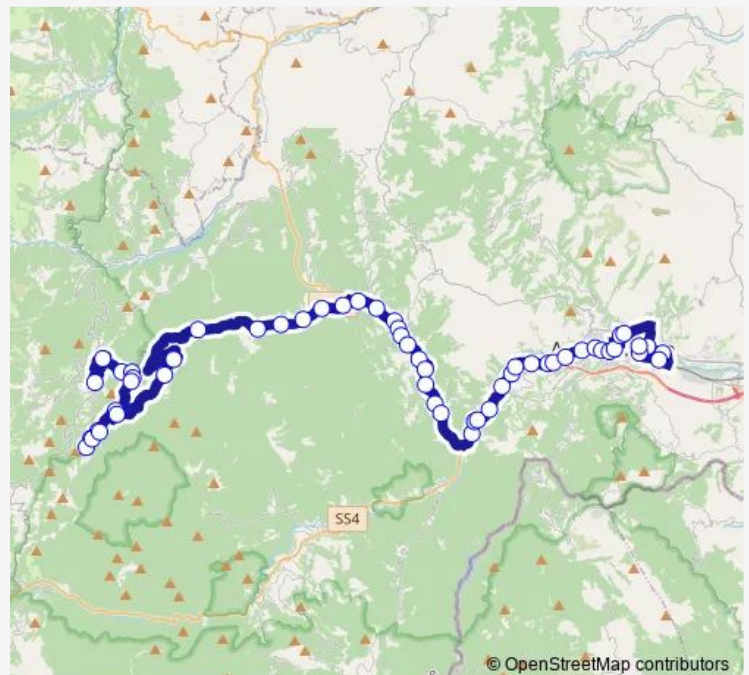

Bivio Ronciglione

Bivio Bovecchio - Ponte Paoletti

Bivio Pedara

Arena

Route schedule

Balzo - BAR Serafini — Ascoli Piceno - Stazione Fs

Monday	06:20
Tuesday	06:20
Wednesday	06:20
Thursday	06:20
Friday	06:20
Saturday	06:20
Sunday	—

Route info

Direction: Balzo - BAR Serafini

Stops: 55

Trip Duration: 1 hour 30 min

Bivio Montegallo - EX-Ss78

Ponte Marese

Roccafluvione - Casa Cantoniera

Roccafluvione - Cimitero

Roccafluvione - Municipio

Roccafluvione - Consorzio Agrario

Roccafluvione - TRE Fontane

Bivio Osoli

Curva Brandi - EX-Ss78

Rifornimento Esso - EX-Ss78

Salare - EX-Ss78

Bivio Scalelle