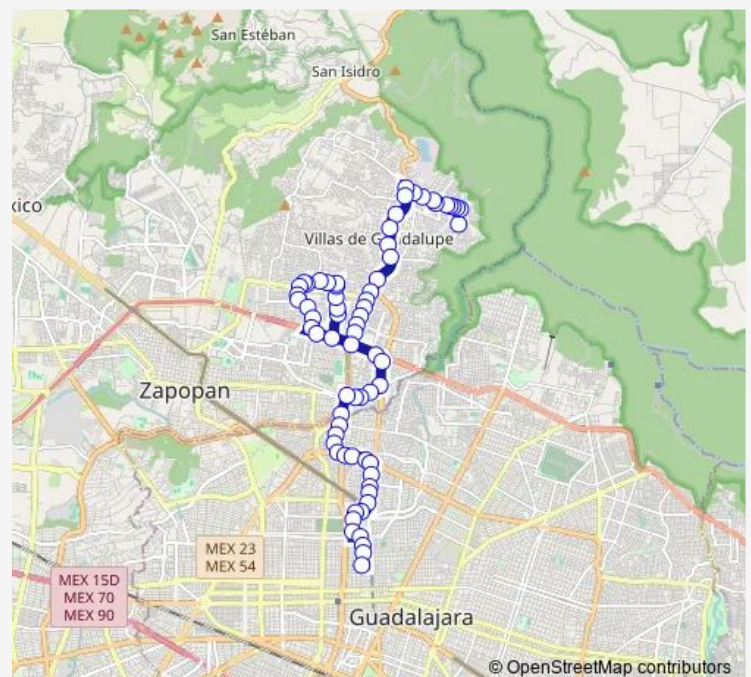

### Route schedule

Calle Ignacio Herrera y Cairo — Edgar Alan Poe

Monday 06:08

Tuesday 06:08

Wednesday 06:08

Thursday 06:08

Friday 06:08

Saturday 06:08

### Route info

Direction: Calle Ignacio Herrera y Cairo

Stops: 64

Trip Duration: 1 hour 10 min

T15-C01 — Troncal T15-C01 - 636a Coronilla

Calle López Cotilla

Calle Ramón Corona

Calle Occidental

## Route schedule

Edgar Alan Poe — Calle Ignacio Herrera y Cairo

Monday 05:03

Tuesday 05:03

Wednesday 05:03

Thursday 05:03

Friday 05:03

Saturday 05:03

## Route info

Direction: Edgar Alan Poe

Stops: 69

Trip Duration: 1 hour 12 min

Esmeralda

Calle Cantera Morada

Calle Cantera Morada

Calle Paseo de Las Tuyas