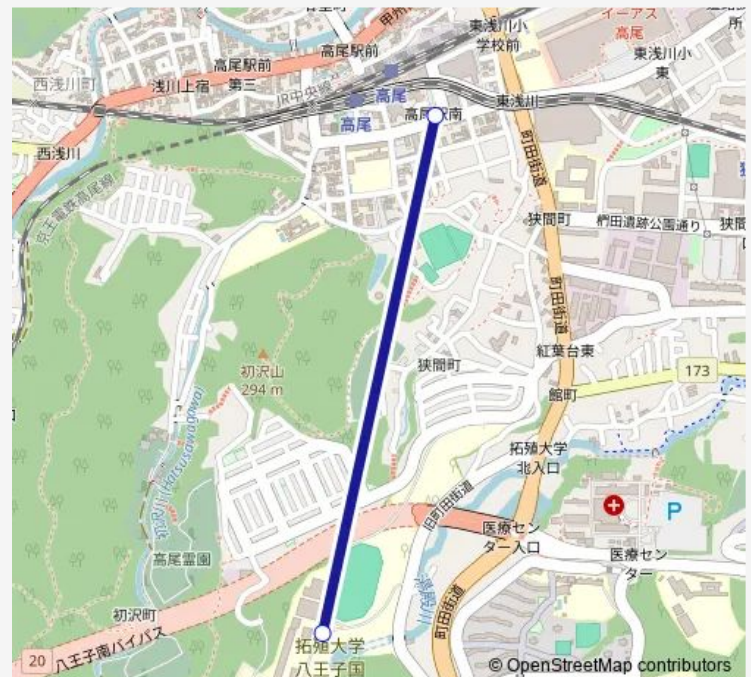

Direction

拓殖大学 — 高尾駅南口

2 stops

[Open route schedule](#)

拓殖大学

高尾駅南口

Route schedule

拓殖大学 — 高尾駅南口

Monday	08:25-21:00
Tuesday	08:25-21:00
Wednesday	08:25-21:00
Thursday	08:25-21:00
Friday	08:25-21:00
Saturday	08:30-21:00
Sunday	08:30-21:00

Route info

Direction: 拓殖大学

Stops: 2

Trip Duration: 0 hour 9 min

Monday	08:10-21:29
Tuesday	08:10-21:29
Wednesday	08:10-21:29
Thursday	08:10-21:29
Friday	08:10-21:29
Saturday	08:17-21:24
Sunday	08:17-21:24

Route info

Direction: 高尾駅南口

Stops: 2

Trip Duration: 0 hour 9 min