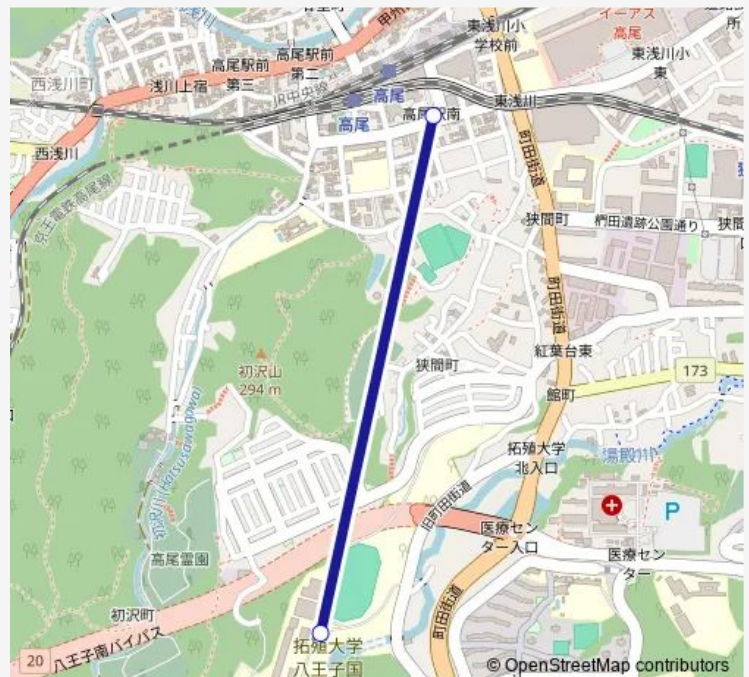

Direction

拓殖大学 — 高尾駅南口

2 stops

[Open route schedule](#)

拓殖大学

高尾駅南口

Route schedule

拓殖大学 — 高尾駅南口

Monday	08:25-21:00
Tuesday	08:25-21:00
Wednesday	08:25-21:00
Thursday	08:25-21:00
Friday	08:25-21:00
Saturday	08:30-21:00
Sunday	08:30-21:00

Route info

Direction: 拓殖大学

Stops: 2

Trip Duration: 0 hour 9 min

Direction

高尾駅南口 — 拓殖大学

2 stops

[Open route schedule](#)

高尾駅南口

拓殖大学

Route schedule

高尾駅南口 — 拓殖大学

Monday	08:10-21:29
Tuesday	08:10-21:29
Wednesday	08:10-21:29
Thursday	08:10-21:29
Friday	08:10-21:29
Saturday	08:17-21:24
Sunday	08:17-21:24

Route info

Direction: 高尾駅南口

Stops: 2

Trip Duration: 0 hour 9 min