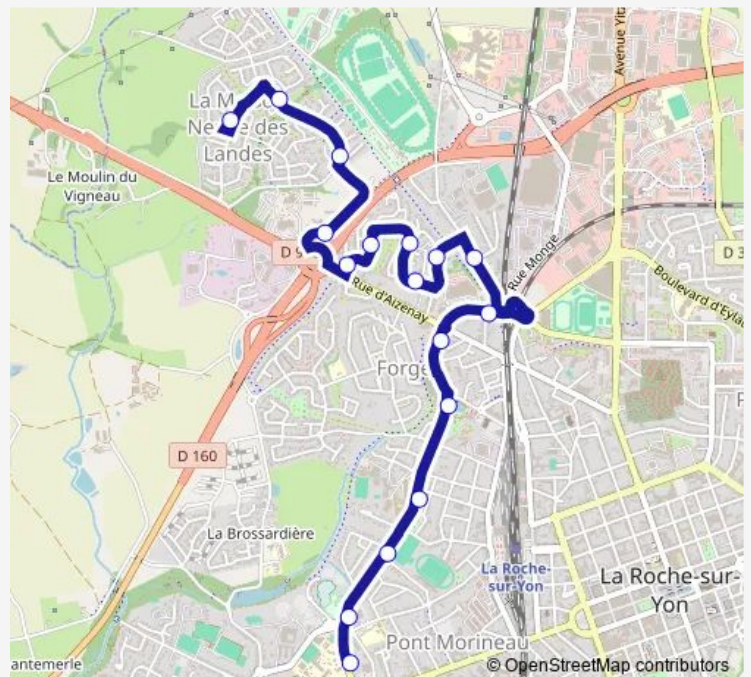

Edison

Forges

Jean Moulin

Branly

Réaumur

Piscine Patinoire

Pierre Mendès France

Route schedule

Route info

Direction: Maison Neuve des Landes

Stops: 17

Trip Duration: 0 hour 14 min

S — P.M.France - M.N.des Landes

## Direction

Pierre Mendès France — Maison Neuve des Landes

17 stops

[Open route schedule](#)

Pierre Mendès France

Piscine Patinoire

Réaumur

Branly