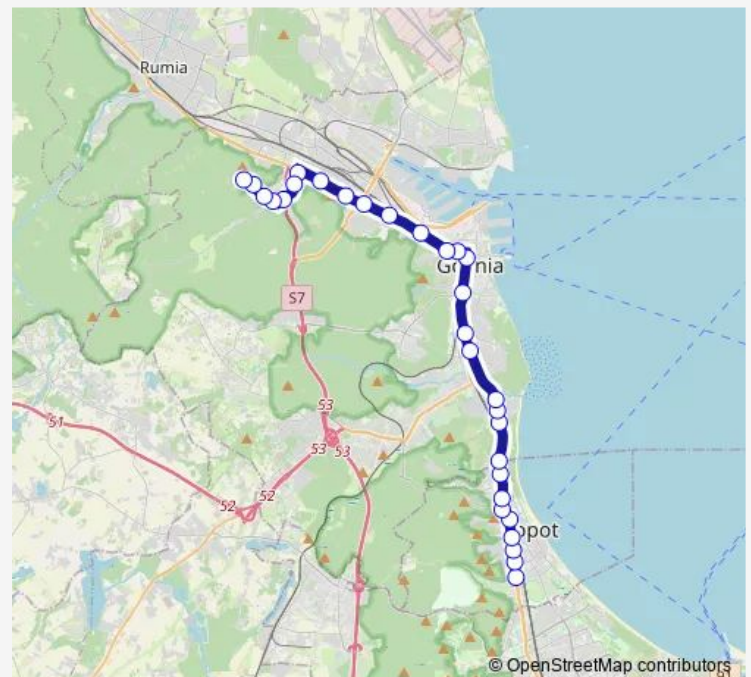

Orłowo SKM - Klif 01

Orłowo SKM - Orłowska 01

Redłowo SKM - Park Technologiczny 01

Centrum Nauki Experyment 01

Wzgórze Św. Maksymiliana SKM 01

Armii Krajowej 03

3 Maja 02

Gdynia Dworzec Gł. PKP - Morska 02

Stocznia SKM - Morska 02

Mireckiego 02

Morska - Estakada 02

Route schedule

Sopot Reja 01 — Pustki Cisowskie 02

Monday 05:23-22:47

Tuesday 05:23-22:47

Wednesday 05:23-22:47

Thursday 05:23-22:47

Friday 05:23-22:47

Saturday 07:24-22:47

Sunday 07:00-22:47

Route info

Direction: Sopot Reja 01

Stops: 30

Trip Duration: 0 hour 46 min

■ S — Sopot Reja - Pustki Cisowskie

Węzeł Żołnierzy Wyklętych 02

Wiejska 02

Chylonia Centrum 04

Raduńska 02

Jaskólcza 01

Bławatna 02

Wiklinowa 02