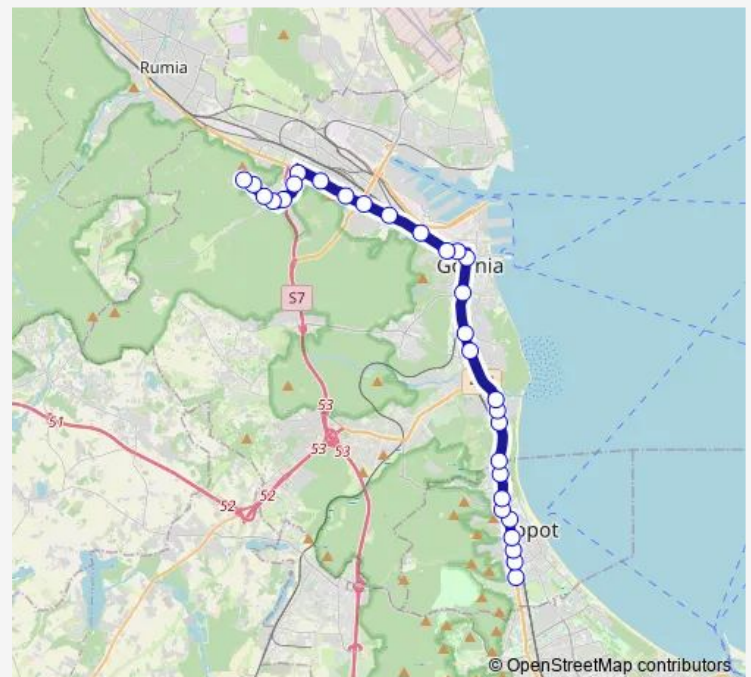

Orłowo SKM - Klif 01

Orłowo SKM - Orłowska 01

Redłowo SKM - Park Technologiczny 01

Centrum Nauki Experyment 01

Wzgórze Św. Maksymiliana SKM 01

Armii Krajowej 03

3 Maja 02

Gdynia Dworzec Gł. PKP - Morska 02

Stocznia SKM - Morska 02

Mireckiego 02

Morska - Estakada 02

Route schedule

Sopot Reja 01 — Pustki Cisowskie 02

Monday 05:23-22:47

Tuesday 05:23-22:47

Wednesday 05:23-22:47

Thursday 05:23-22:47

Friday 05:23-22:47

Saturday 07:24-22:47

Sunday 07:00-22:47

Route info

Direction: Sopot Reja 01

Stops: 30

Trip Duration: 0 hour 45 min

■ S — Sopot Reja - Pustki Cisowskie

Węzeł Żołnierzy Wyklętych 02

Wiejska 02

Chylonia Centrum 04

Raduńska 02

Jaskólcza 01

Bławatna 02

Wiklinowa 02