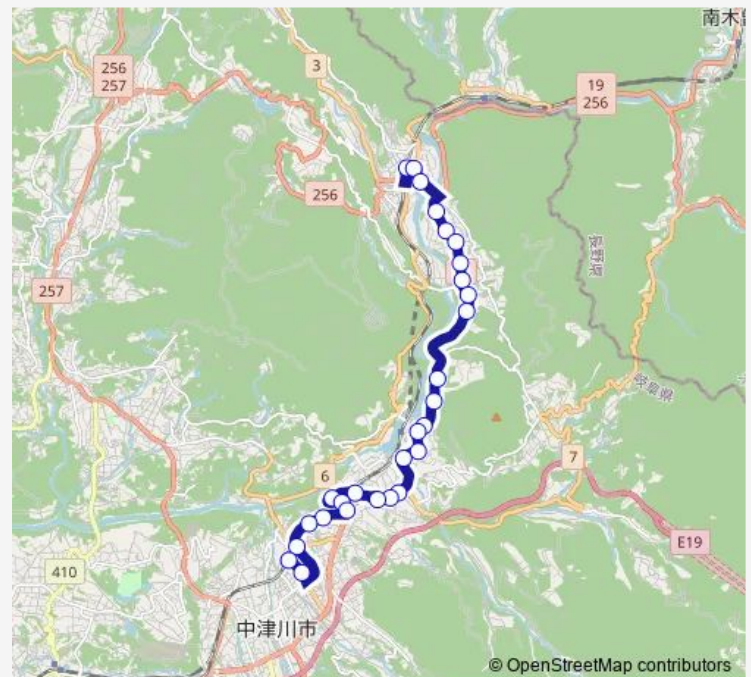

Saturday 08:50-17:10

Sunday 08:50-17:10

Route info

Direction: 中津川駅前

Stops: 28

Trip Duration: 0 hour 27 min

山口総合事務所下

大又口

神社前

青木口

弥栄橋

坂下診療所

坂下駅前

Direction

坂下駅前 — 中津川駅前

28 stops

[Open route schedule](#)

坂下駅前

坂下診療所

弥栄橋

青木口

神社前

大又口

山口総合事務所下

Friday 07:50-18:20

Saturday 07:50-17:20

Sunday 07:50-17:20

Route info

Direction: 坂下駅前

Stops: 28

Trip Duration: 0 hour 27 min

中津高校下