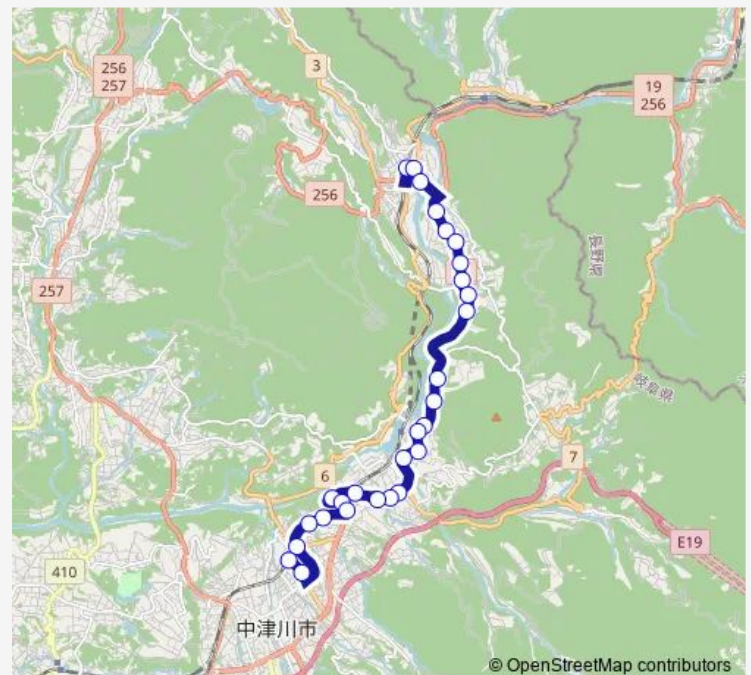

Saturday 08:50-17:10

Sunday 08:50-17:10

Route info

Direction: 中津川駅前

Stops: 28

Trip Duration: 0 hour 27 min

山口総合事務所下

大又口

神社前

青木口

弥栄橋

坂下診療所

坂下駅前

Direction

坂下駅前 — 中津川駅前

28 stops

[Open route schedule](#)

坂下駅前

坂下診療所

弥栄橋

青木口

神社前

大又口

山口総合事務所下

Friday 07:50-18:20

Saturday 07:50-17:20

Sunday 07:50-17:20

Route info

Direction: 坂下駅前

Stops: 28

Trip Duration: 0 hour 27 min

中津高校下