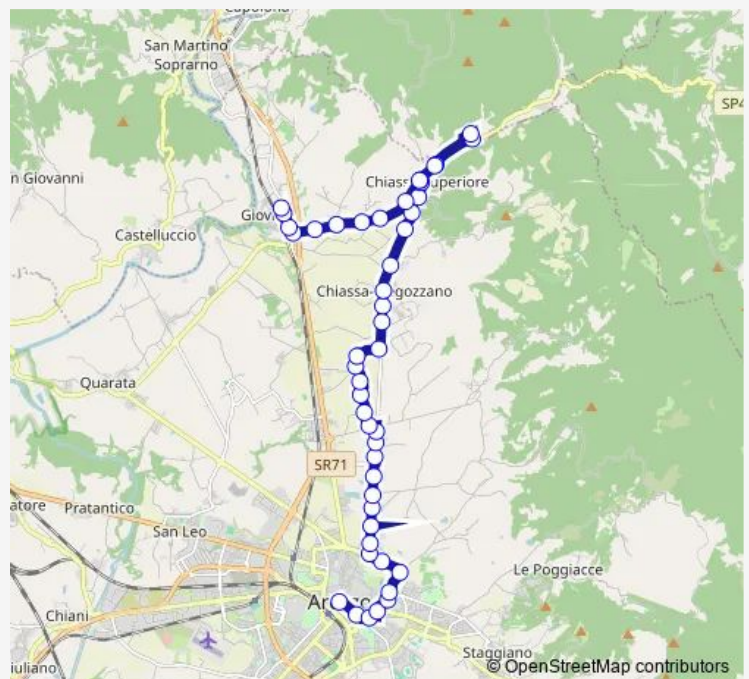

### Route schedule

Via Petrarca Opp 57 — Borgo A Giovi (Capolinea)

Monday	13:32
Tuesday	13:32
Wednesday	13:32
Thursday	13:32
Friday	13:32
Saturday	13:32
Sunday	—

### Route info

Direction: Via Petrarca Opp 57

Stops: 39

Trip Duration: 0 hour 33 min

S — Borgo A Giovi-Case Nuove Di Ceciliano-V. S. Margherita-G.Monaco-Puglia-Ca' Di Buffa-Borgo A Giovi

Sc Puglia - Bivio

Sp Tregozzano 83 V. Scolari