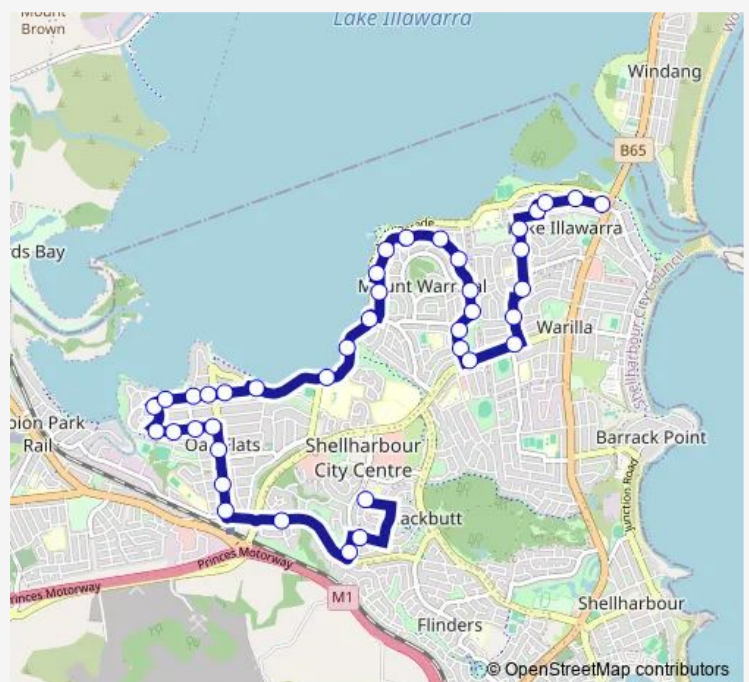

Monday 14:50

Tuesday 14:50

Wednesday 14:50

Thursday 14:50

Friday 14:50

Saturday —

Sunday —

Route info

Direction: Nazareth Primary School, Glider Av

Stops: 40

Trip Duration: 0 hour 30 min

S167 — Nazareth PS to Lake Illawarra South Ps

Henricks Pde Opp Beaurepaire Av

Henricks Pde Opp Wood Av

Landy Dr At Gathercole Av

Landy Dr Before Metcalf Pl

Landy Dr Opp Monckton Av

Landy Dr Opp Cuthbert Dr

Landy Dr At Johnston St

Landy Dr Opp Morgan Av

Landy Dr Opp Garrard Av

Lake Entrance Rd After Landy Dr

Lake Entrance Rd Opp Leawarra Av

Direction: Pur Pur Av After Shellharbour Rd

Stops: 40

Trip Duration: 0 hour 30 min

The Boulevard After Leamington Rd

Deakin St Before Central Av

Deakin St After Central Av

Deakin St Before Moore St

Deakin St Opp Horsley Rd