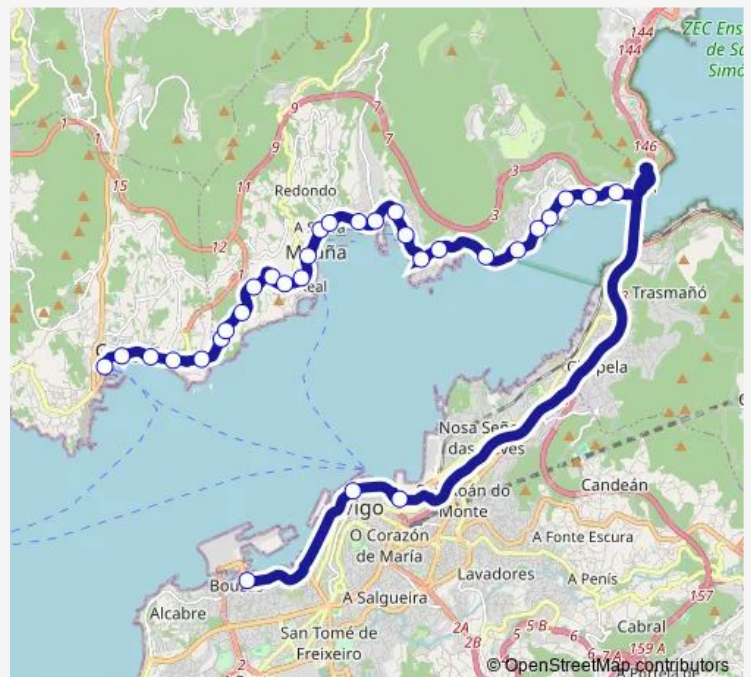

### Route info

Direction: Cangas E.A.

Stops: 31

Trip Duration: 0 hour 50 min

XG625001 — Cangas E.A.-Bouzas

A Borna

Cerradiña

Porto de Domaio