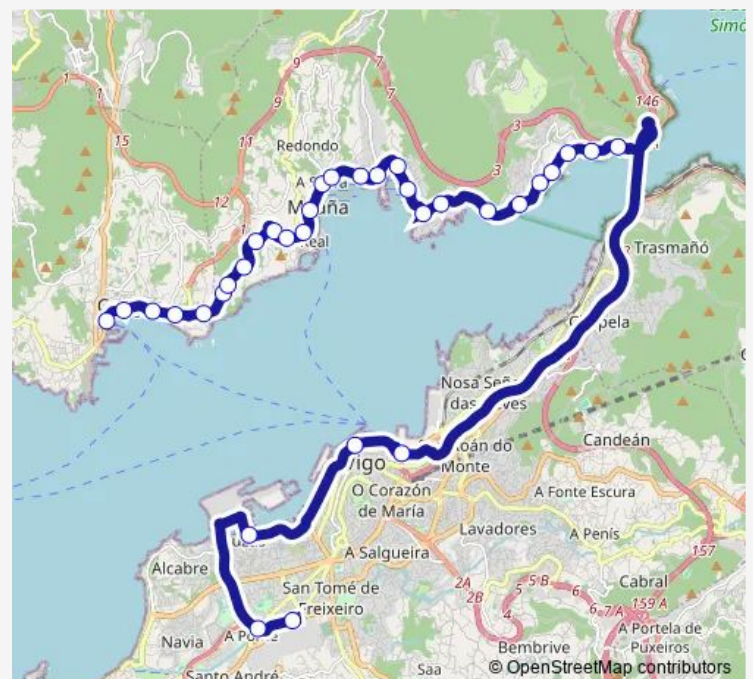

### Route schedule

Cangas E.A. — Psa Citroen

Monday 04:50-20:35

Tuesday 04:50-20:35

Wednesday 04:50-20:35

Thursday 04:50-20:35

Friday 04:50-20:35

Saturday —

### Route info

Direction: Cangas E.A.

Stops: 33

Trip Duration: 1 hour 0 min

XG625001 — Cangas E.A.Bouzas / Psa Vigo Zona Franca

A Borna

Cerradiña

Porto de Domaio