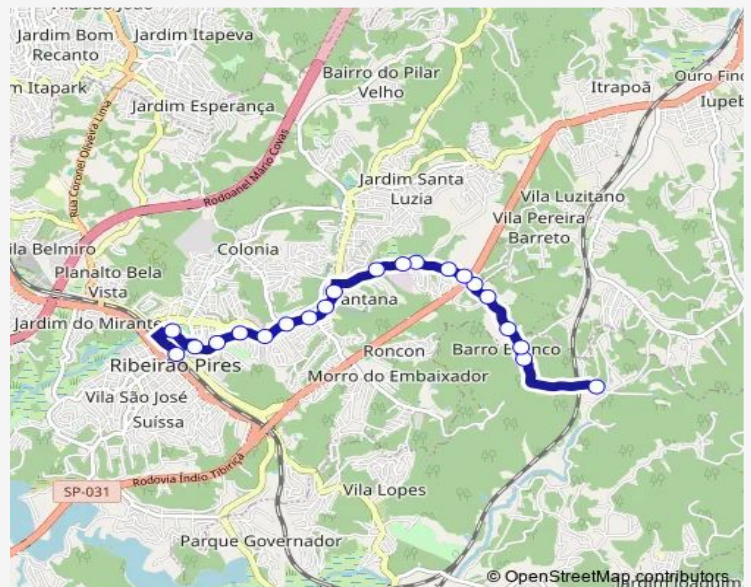

Av. Francisco Monteiro 4415 - Santana Ribeirao Pires - SP 09441-000 Brasil

Av. Francisco Monteiro 1365 - Santana Ribeirao Pires - SP 09406-190 Brasil

Route schedule

Ponto Final da Linha 374 - Rua Teresinha Arnone Casteluci 4 - Recanto Natalino Bertoldo Rio Grande da Serra - SP 09450-000 Brasil — Terminal Rodoviario de Ribeirao Pires - R. Cap. Jose Galo 85 - Centro Centro - Ribeirao Pires - SP 09400-080 Brasil

Monday	04:45-23:15
Tuesday	04:45-23:15
Wednesday	04:45-23:15
Thursday	04:45-23:15
Friday	04:45-23:15
Saturday	05:15-22:55
Sunday	06:30-22:50

Route info

Direction: Ponto Final da Linha 374 - Rua Teresinha Arnone Casteluci 4 - Recanto Natalino Bertoldo Rio Grande da Serra - SP 09450-000 Brasil

Stops: 21

Trip Duration: 0 hour 22 min

Av. Francisco Monteiro 1057 - Santana Ribeirao Pires - SP
09406-300 Brasil

Av. Francisco Monteiro 667 - Centro Ribeirao Pires - SP
09400-310 Brasil

Avenida Francisco Monteiro - Vila Albertina Ribeirao Pires
- SP 09400-310 Brasil