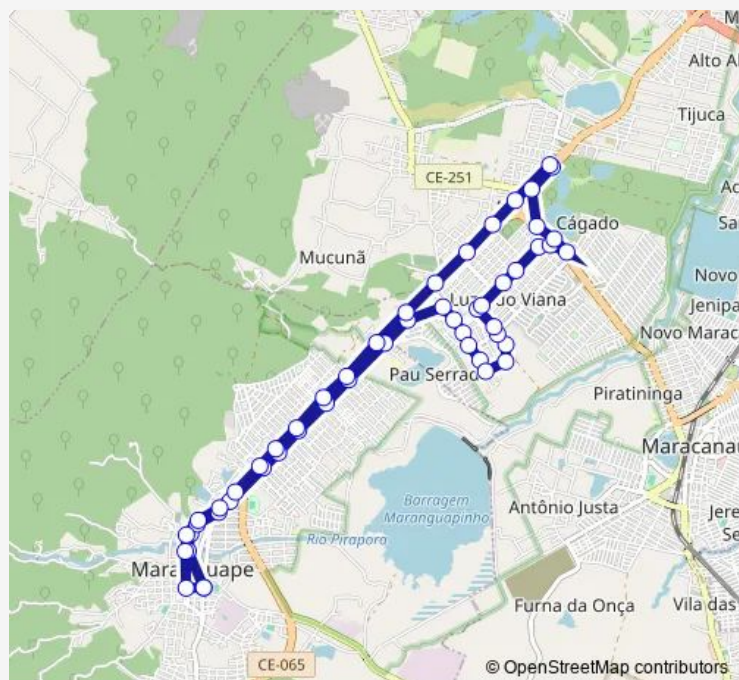

Stop 88018

Stop 88019

Stop 88020

**Route schedule**

Terminal Rodoviario de Maranguape Maranguape — Terminal Rodoviario de Maranguape Maranguape

Monday 06:05-17:05

Tuesday 06:05-17:05

Wednesday 06:05-17:05

Thursday 06:05-17:05

Friday 06:05-17:05

Saturday 06:05-12:05

Sunday 06:10-17:30

**Route info**

Direction: Terminal Rodoviario de Maranguape Maranguape

Stops: 53

Trip Duration: 0 hour 55 min

374 — Maranguape/Parque Luzardo Viana

Stop 88021

Stop 88022

Stop 88023

Stop 88024

Stop 88025

Stop 88026

Stop 88027

Stop 88028

Stop 88029

Stop 88030

Stop 88031

Stop 88032

Avenida Senador Almir Pinto 11320 Cagado

Stop 88034

Stop 88035