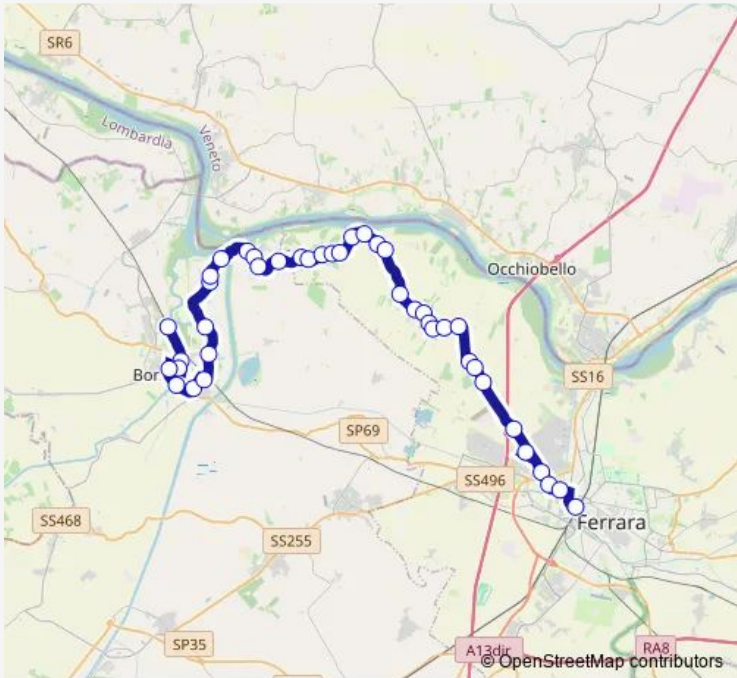

Bus 374 Ferrara-Bondeno-Scortichino-S.M. In Spino

[Go to website](#)

Direction
 Ferrara Autostazione — Bondeno Terminal
 41 stops
[Open route schedule](#)

- Ferrara Autostazione
- Modena Marconi (BV. Doro)
- VIA Eridano
- DUE Pezzi - Opel
- Bennet Centro Commerciale
- Campo Lodi - Casello Ferrara Nord
- TRE Casette
- LA Volpe
- CA Guirina
- Pompa SAN Cristoforo
- Casaglia Scuole
- Casaglia
- Officina Bonetti
- Casaglia Sp19
- LA Motta
- CA Vidara
- Ravalle Chiesa
- Ravalle
- Borgata Sabbioni
- Castelfranco - EX Mulino
- Ponte Rosso

Route schedule
 Ferrara Autostazione — Bondeno Terminal

Monday	10:50-14:40
Tuesday	10:50-14:40
Wednesday	10:50-14:40
Thursday	10:50-14:40
Friday	10:50-14:40
Saturday	10:50-14:40
Sunday	—

Route info
 Direction: Ferrara Autostazione
 Stops: 41
 Trip Duration: 0 hour 53 min