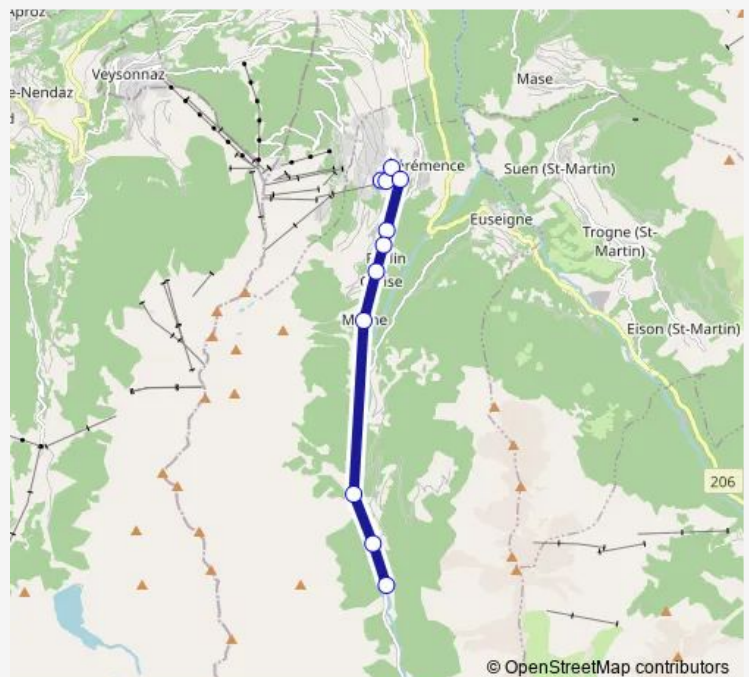

### Route schedule

Les Masses, télésiège — Pralong, (Val d'Hérémence)

Monday 11:10-15:10

Tuesday 11:10-15:10

Wednesday 11:10-15:10

Thursday 11:10-15:10

Friday 11:10-15:10

Saturday 11:10-15:10

### Route info

Direction: Les Masses, télésiège

Stops: 11

Trip Duration: 0 hour 17 min

## Direction

Pralong, (Val d'Héremence) — Les Masses, télésiège

11 stops

[Open route schedule](#)

Pralong, (Val d'Héremence)

Léteygeon

Prapperot

Mâche