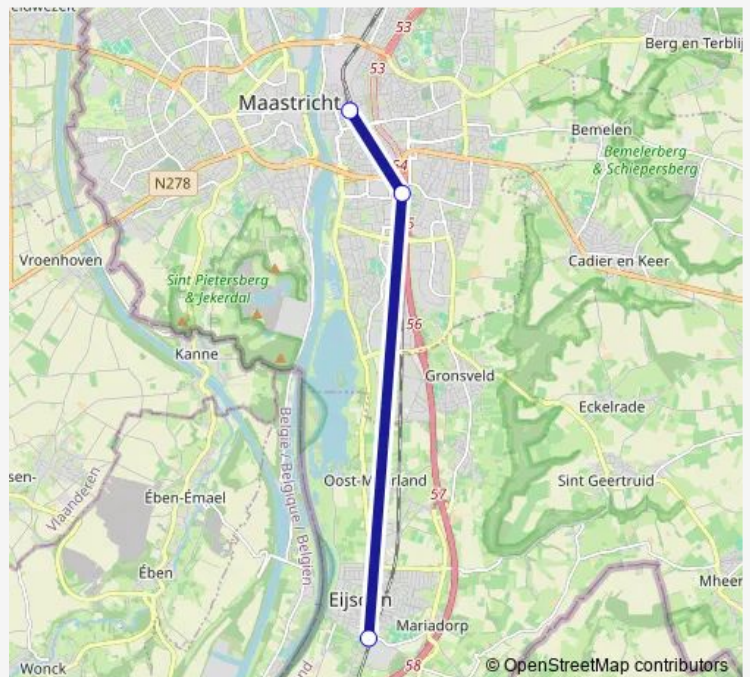

# Rail S43 Maastricht (NL) - Liège-Guillemins

[Go to website](#)**Direction**

Maastricht (NL) — Eijsden (NL)

3 stops

[Open route schedule](#)

Maastricht (NL)

Maastricht Randwijck (NL)

Eijsden (NL)

**Route schedule**

Maastricht (NL) — Eijsden (NL)

Monday 06:16

Tuesday 06:16

Wednesday 06:16

Thursday 06:16

Friday 06:16

Saturday —

Sunday —

**Route info**

Direction: Maastricht (NL)

Stops: 3

Trip Duration: 0 hour 11 min

■ S43 — Maastricht (NL) - Liège-Guillemins

**Direction**

Visé — Liège-Guillemins

3 stops

[Open route schedule](#)

Visé

Bressoux

Liège-Guillemins