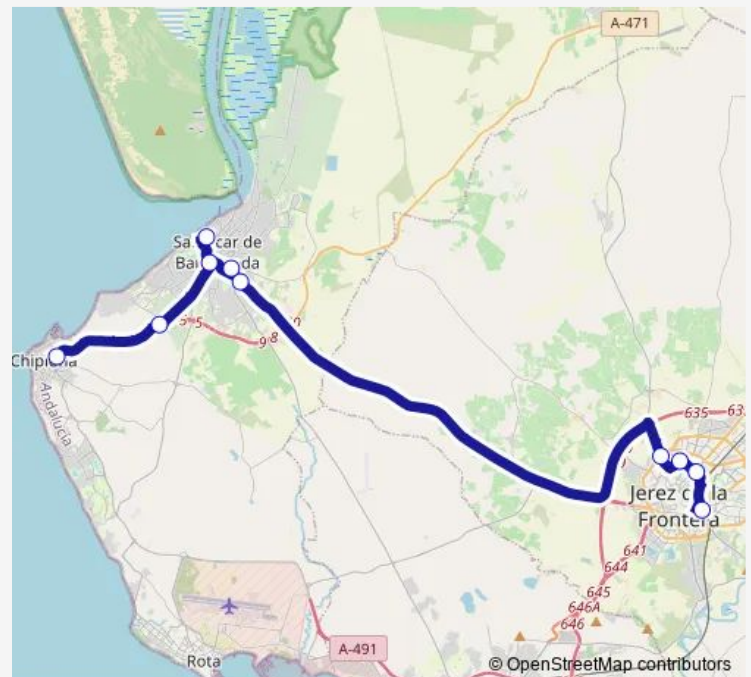

Saturday 08:30-22:00

Sunday 08:30-22:00

Route info

Direction: Estación De Autobuses Jerez

Stops: 10

Trip Duration: 1 hour 5 min

Direction

Estación De Autobuses Chipiona — Estación De Autobuses Jerez

10 stops

[Open route schedule](#)

Estación De Autobuses Chipiona

A-480 Venta El Menuito V

Estación De Autobuses Sanlúcar

Avda. V Centenario

Avda. Constitución

Carretera De Jerez

Hospital De Jerez V

Plaza De Las Marinas V

Plaza Del Caballo V

Estación De Autobuses Jerez

Route schedule

Estación De Autobuses Chipiona — Estación De Autobuses Jerez

Monday 06:45-18:00

Tuesday 06:45-18:00

Wednesday 06:45-18:00

Thursday 06:45-18:00

Friday 06:45-18:00

Saturday 06:45-18:00

Sunday 06:45-18:00

Route info

Direction: Estación De Autobuses Chipiona

Stops: 10