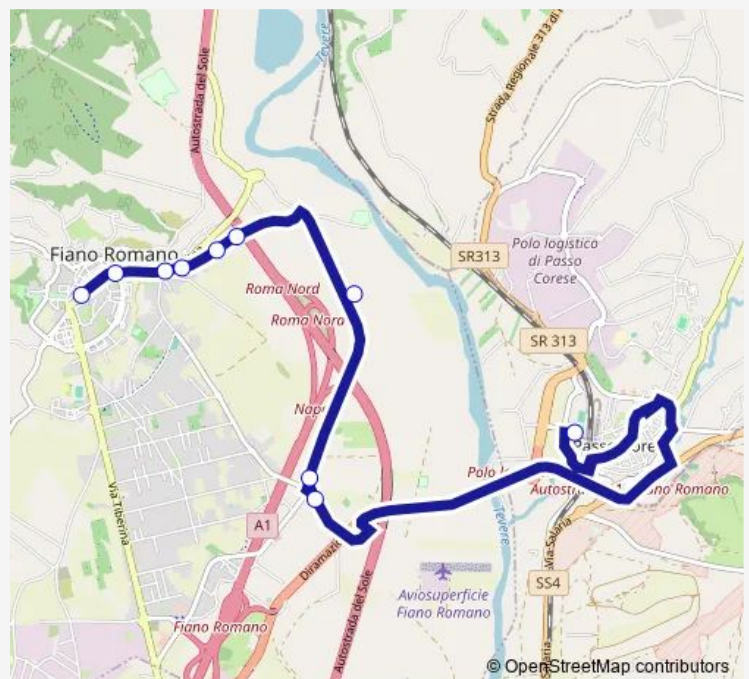

Bus Fiano Romano - Passo Corese # Pm320a

[Go to website](#)

Direction

Fiano | Via Tiberina Via Morandi # f10036 — MONTELIBRETTI | Stazione FS # f9958

10 stops

[Open route schedule](#)

Fiano | Via Tiberina Via Morandi # f10036

Fiano | Via Tiberina Via Rodari # f10580

Fiano | Piazza dell'Unità # f10037

Fiano | Via Tevere Via Tiberina # f10038

Fiano | Via del Tevere, 30 # f10039

Fiano | Via del Tevere, 40 # f10040

Fiano Romano VIA Procoio # 2543

Fiano | Via Procoio Via S. Sebastiano # f000098

Fiano | Via Procoio Via S. Sebastiano # f10042

MONTELIBRETTI | Stazione FS # f9958

Route schedule

Fiano | Via Tiberina Via Morandi # f10036 — MONTELIBRETTI | Stazione FS # f9958

Monday	—
Tuesday	06:15-19:45
Wednesday	—
Thursday	—
Friday	—
Saturday	—
Sunday	—

Route info

Direction: Fiano | Via Tiberina Via Morandi # f10036

Stops: 10

Trip Duration: 0 hour 20 min

Fiano Romano - Passo Corese # Pm320a