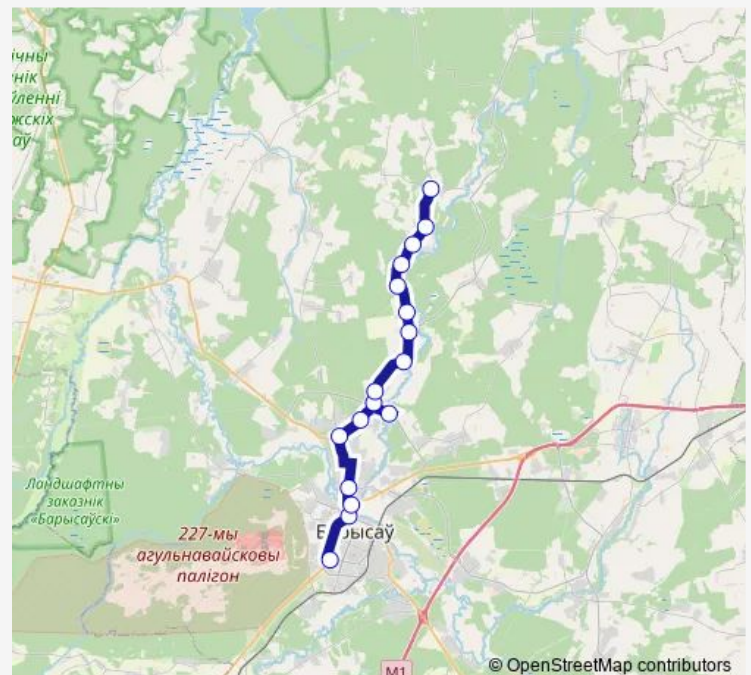

Блонь

Блонь-2

Юзефово

Садовое товарищество Лесная Поляна

Бродовка

**Route schedule**

Аўтавакзал Барысаў — Бродовка

Monday —

Tuesday 08:20-13:00

Wednesday —

Thursday 08:20-13:00

Friday —

Saturday —

Sunday 13:00

**Route info**

Direction: Аўтавакзал Барысаў

Stops: 17

Trip Duration: 0 hour 56 min

■ 235ac (Борисов - Бродовка)

## Direction

Бродовка — Аўтавакзал Барысаў

17 stops

[Open route schedule](#)

Бродовка

Садовое товарищество Лесная Поляна

Юзефово

Блонь-2