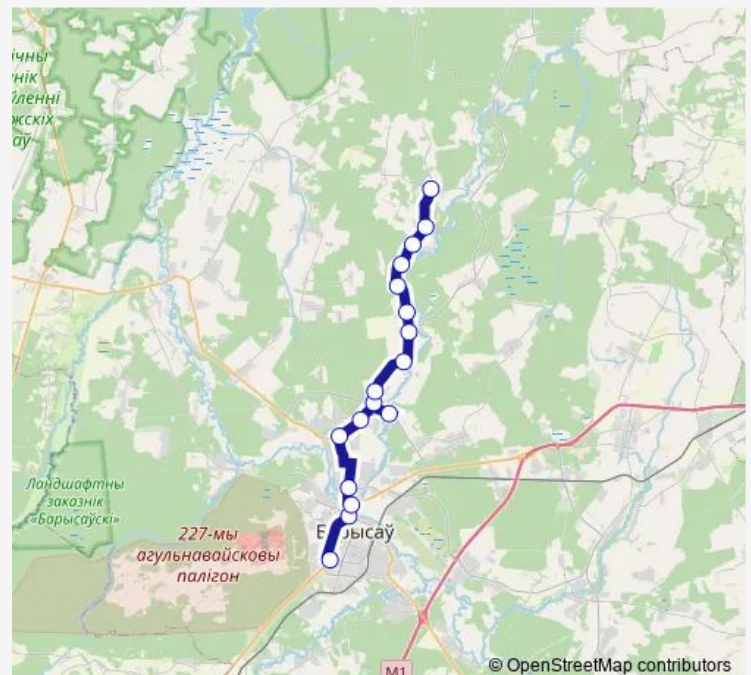

Блонь

Блонь-2

Юзефово

Садовое товарищество Лесная Поляна

Бродовка

Route schedule

Аўтавакзал Барысаў — Бродовка

Monday —

Tuesday 08:20-13:00

Wednesday —

Thursday 08:20-13:00

Friday —

Saturday —

Sunday 13:00

Route info

Direction: Аўтавакзал Барысаў

Stops: 17

Trip Duration: 0 hour 56 min

■ 235ac (Борисов - Бродовка)

BusMaps

Direction

Бродовка — Аўтавакзал Барысаў

17 stops

[Open route schedule](#)

Аўтавакзал Барысаў

Route schedule

Бродовка — Аўтавакзал Барысаў

Monday	09:35
Tuesday	14:10
Wednesday	—
Thursday	14:10
Friday	—
Saturday	—
Sunday	14:10

Route info

Direction: Бродовка

Stops: 17

Trip Duration: 0 hour 56 min